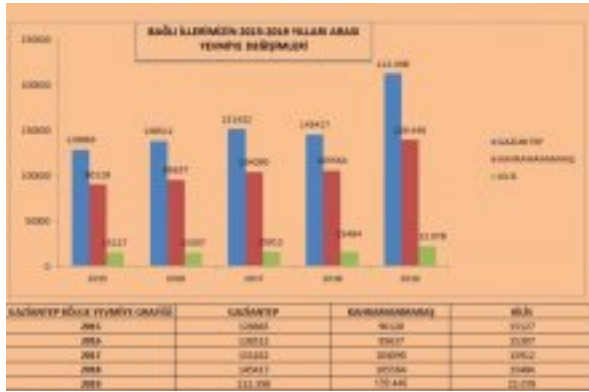

[2]

[3]

Kaynak adresi: https://www.tkgm.gov.tr/tr/icerik/2019-yilsonu-tapu-mudurlukleri-verileri

Linkler

[1] https://www.tkgm.gov.tr/tr/icerik/2019-yilsonu-tapu-mudurlukleri-verileri

[2] https://www.tkgm.gov.tr/sites/default/files/styles/bolgemud_slayts/public/resimler/aaccil.jpg?itok=4Yoaerbx

[3] https://www.tkgm.gov.tr/sites/default/files/styles/bolgemud_slayts/public/resimler/yev_deg.jpg?itok=ef4eK2ib