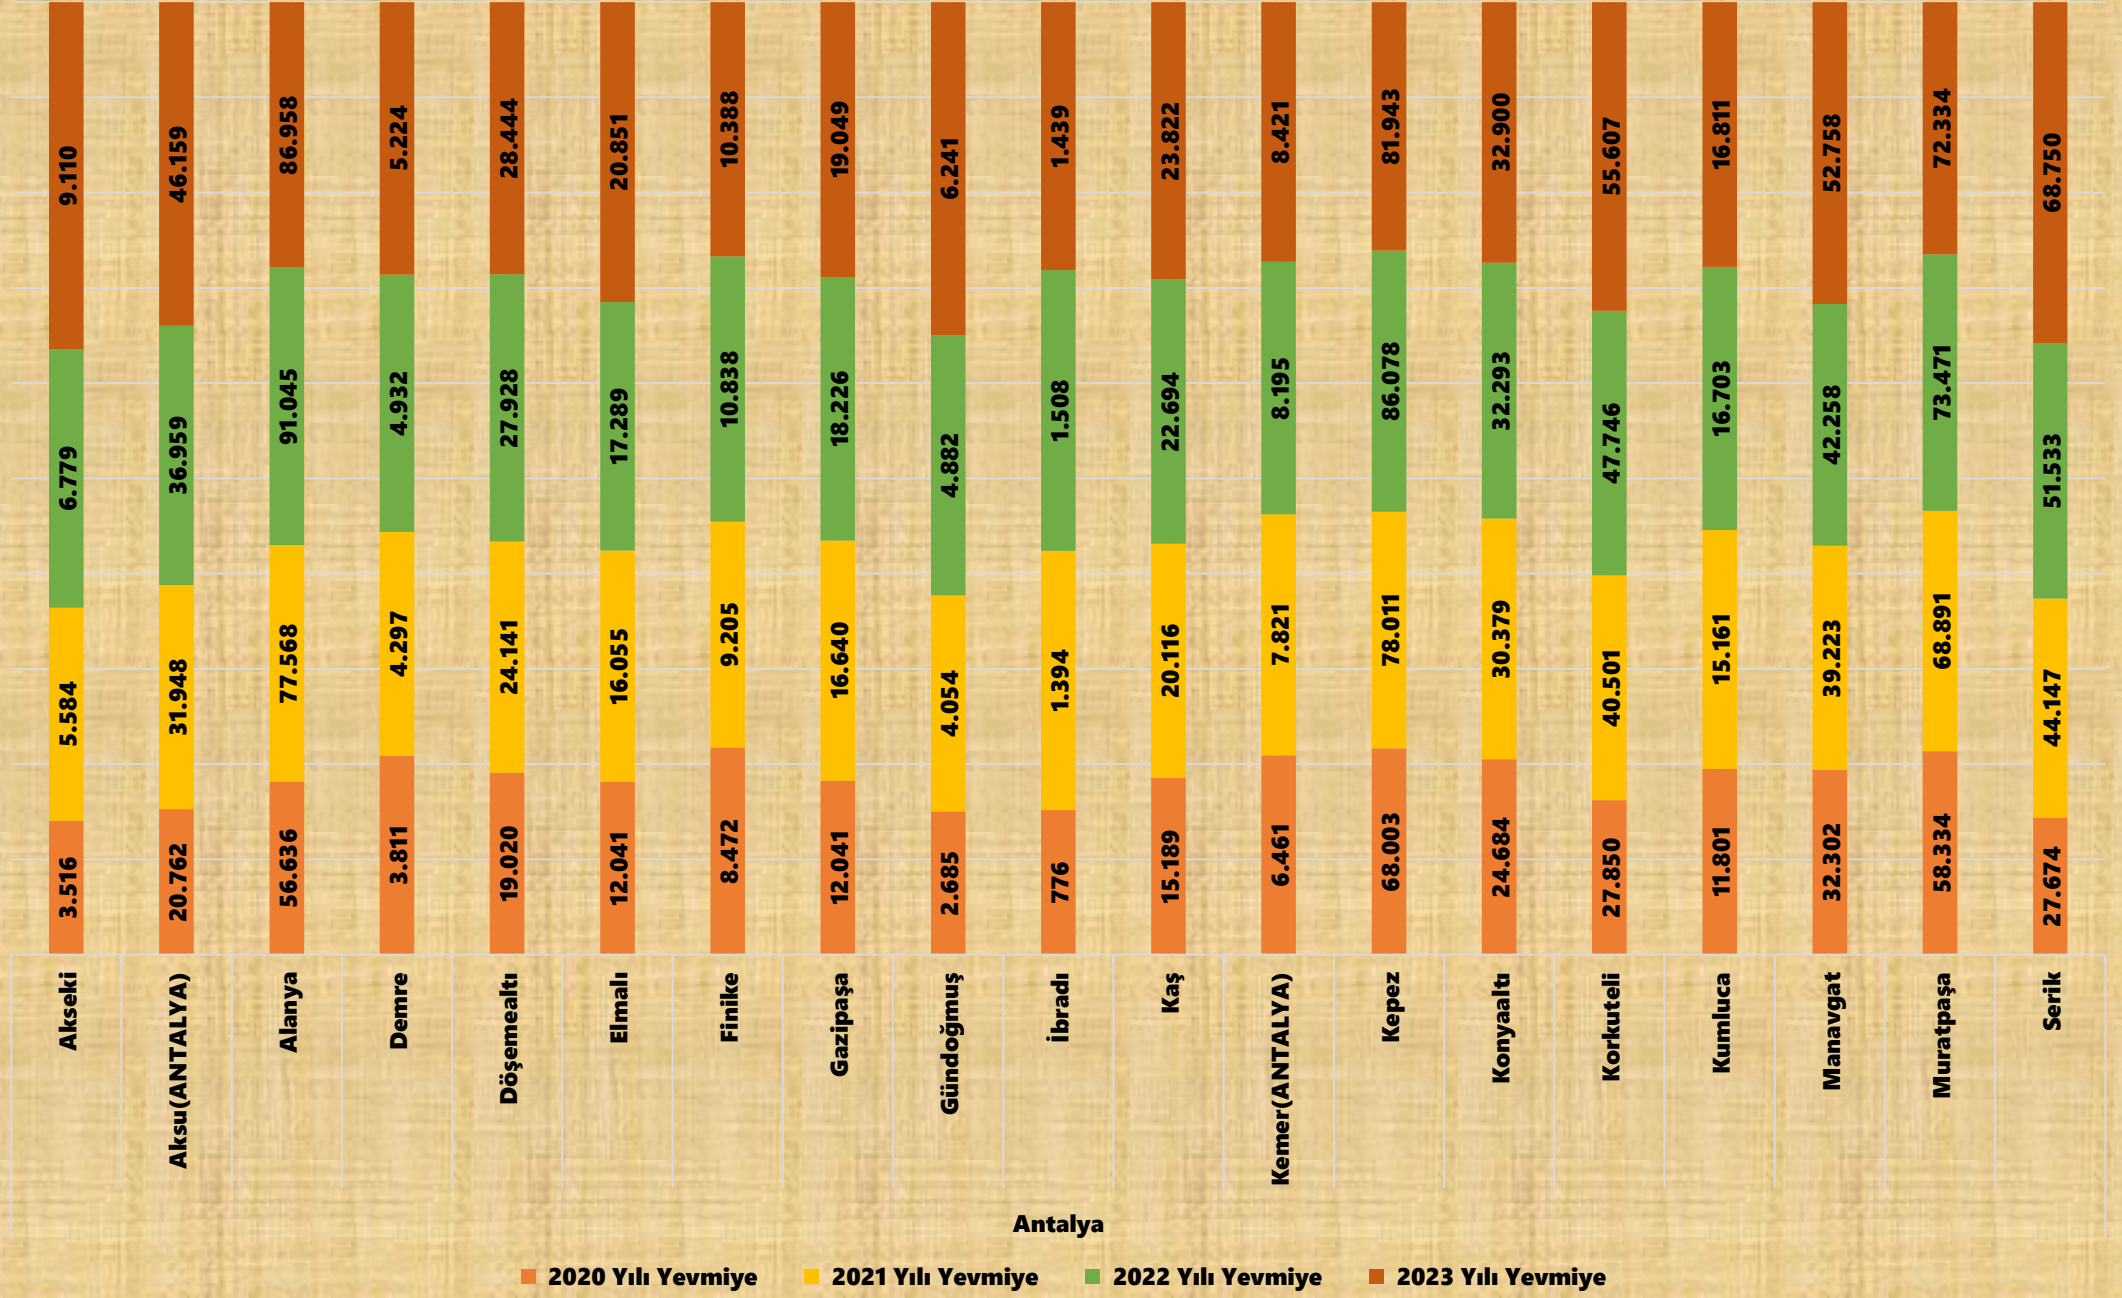

Bölge Müdürlüğümüze Bağlı Antalya, Burdur ve Isparta İl/ilçeleri Tapu Müdürlüklerinin 2020 ila 2023 Yılı Yevmiye Sayıları

Tapu ve Kadastro IV. (Antalya) Bölge Müdürlüğümüzün 2023 Yılı Toplam Yevmiye Sayısı : **356.289**

■ 2020 Yılı Yevmiye ■ 2021 Yılı Yevmiye ■ 2022 Yılı Yevmiye ■ 2023 Yılı Yevmiye

Bölge Müdürlüğümüze Bağlı Antalya İli Tapu Müdürlüklerinin 2020 İla 2023 Yılı Yevmiye Sayıları

Antalya

■ 2020 Yılı Yevmiye
 ■ 2021 Yılı Yevmiye
 ■ 2022 Yılı Yevmiye
 ■ 2023 Yılı Yevmiye