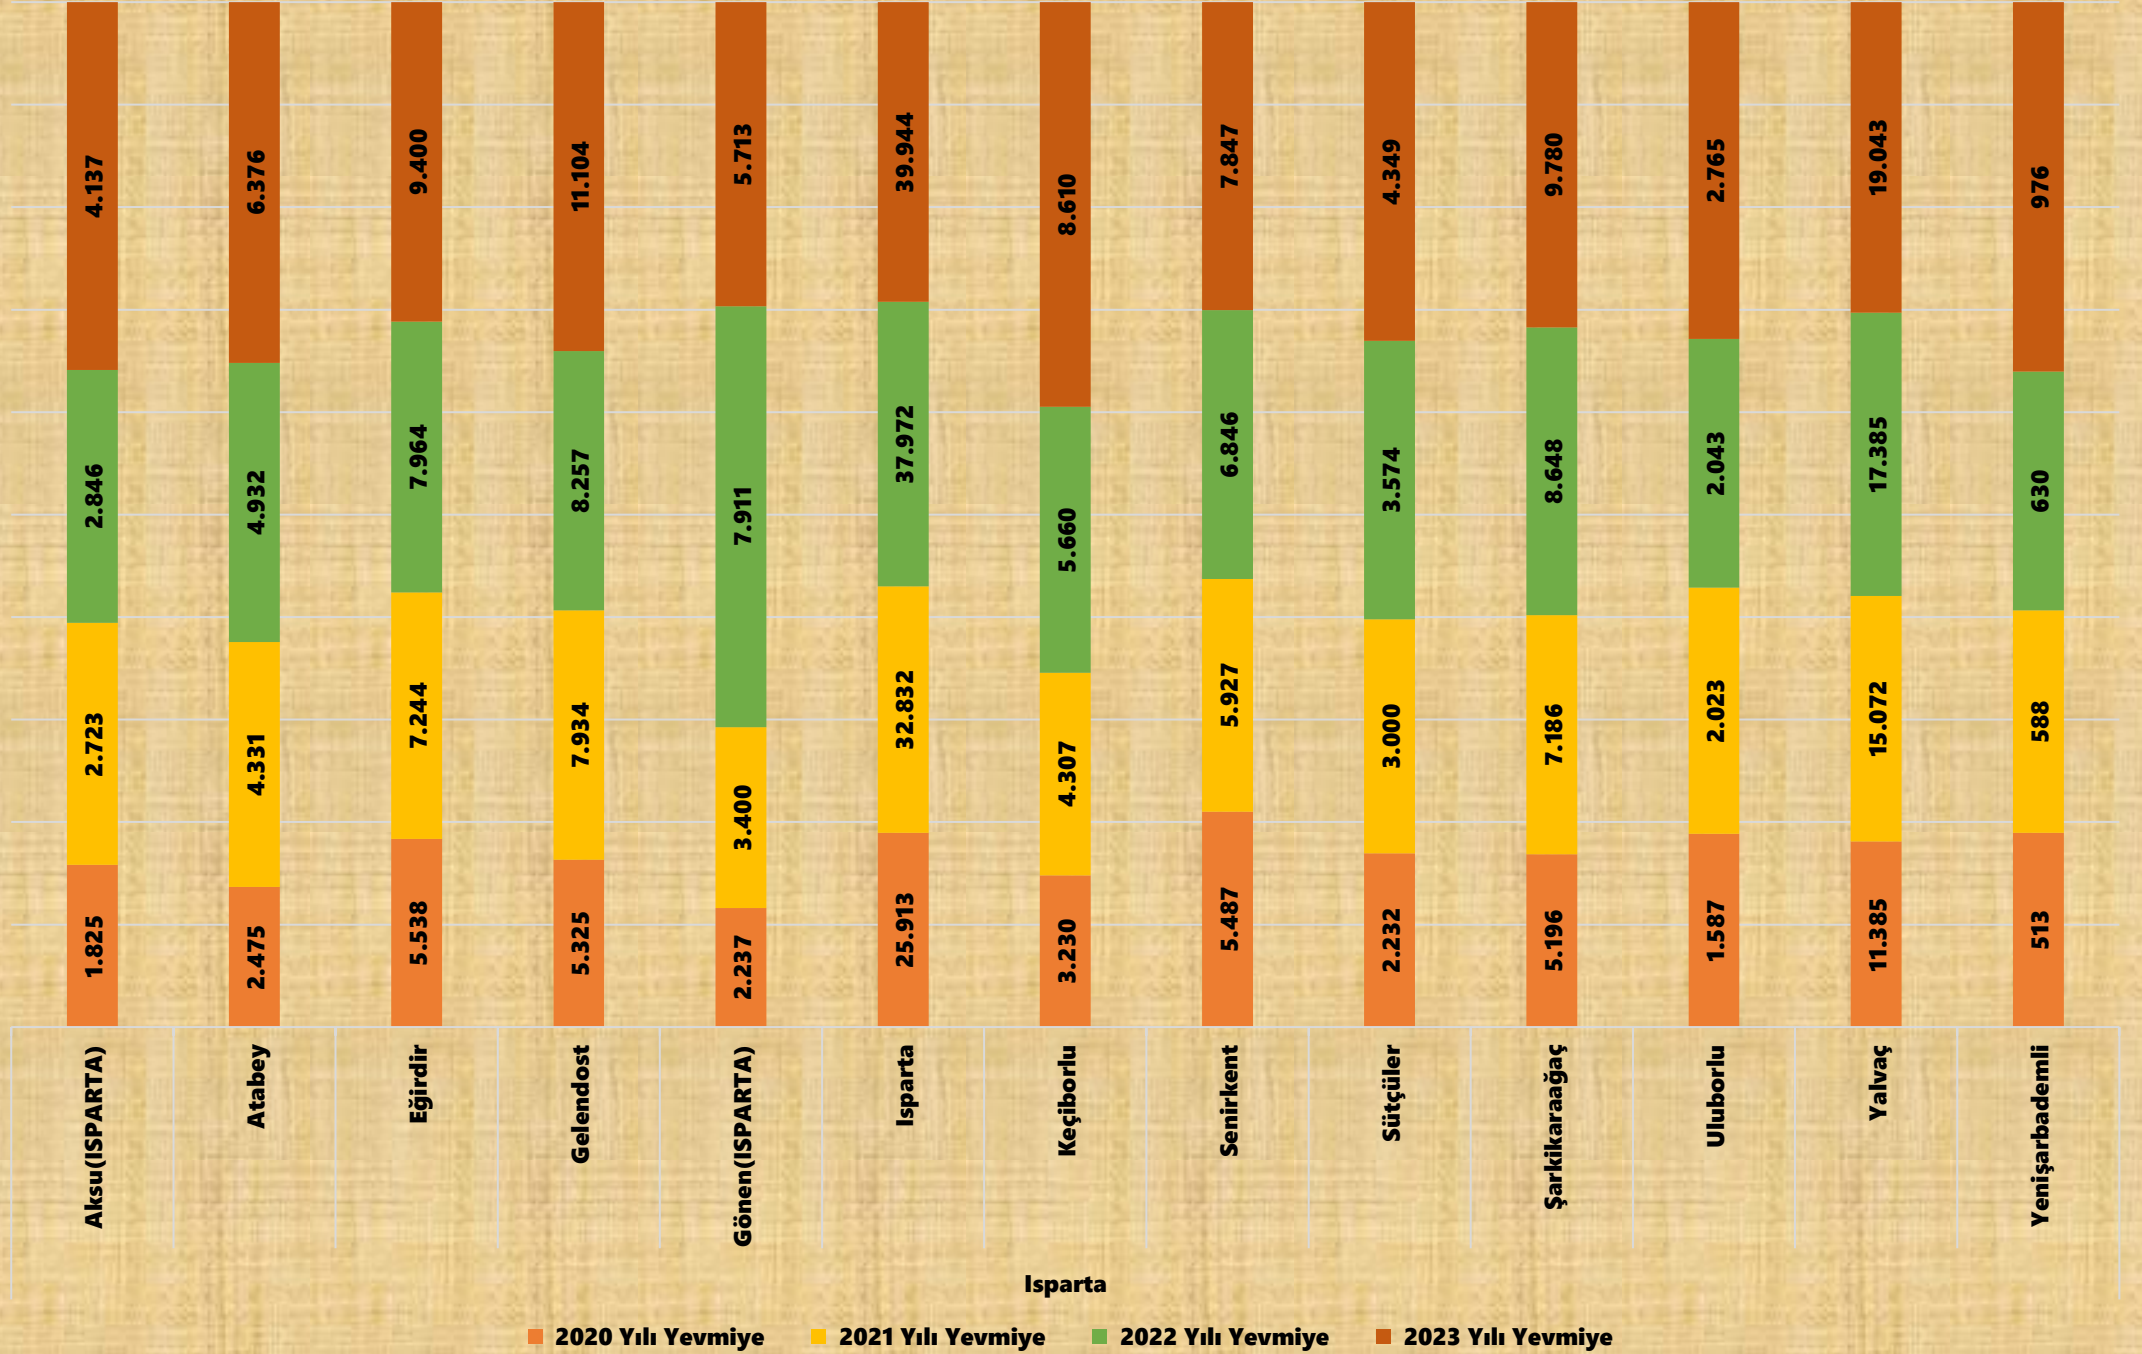

Bölge Müdürlüğümüze Bağlı Isparta İl/ilçeleri Tapu Müdürlüklerinin 2020 İla 2023 Yılı Yevmiye Sayıları