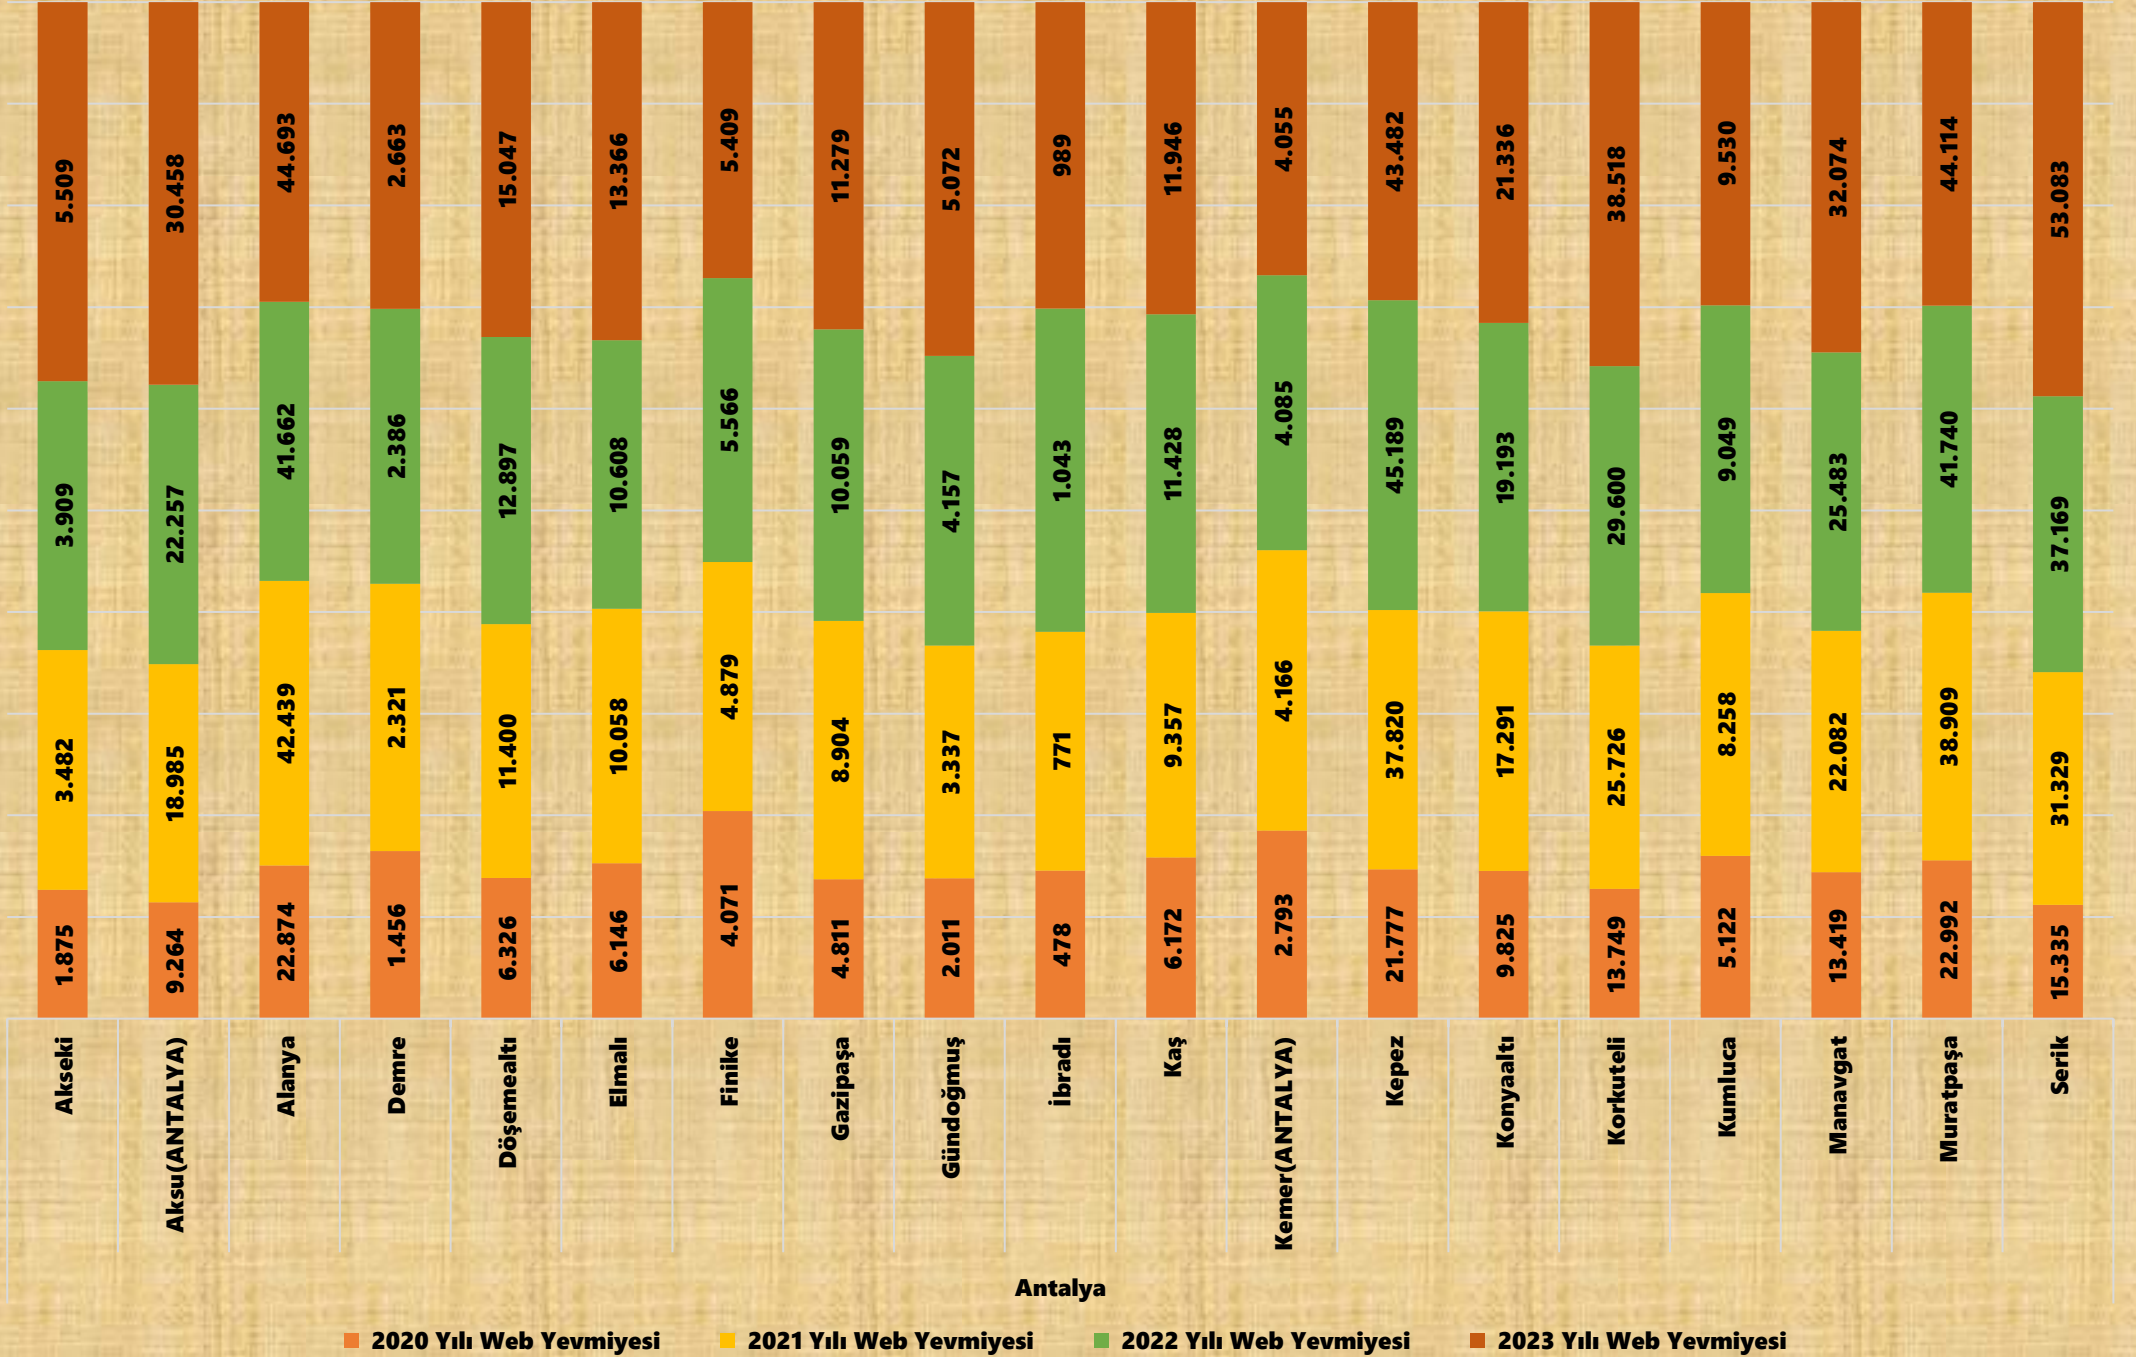

Bölge Müdürlüğümüze Bağlı Antalya ili Tapu Müdürlüklerinin 2020 ila 2023 Yılı Web Yevmiye Sayıları