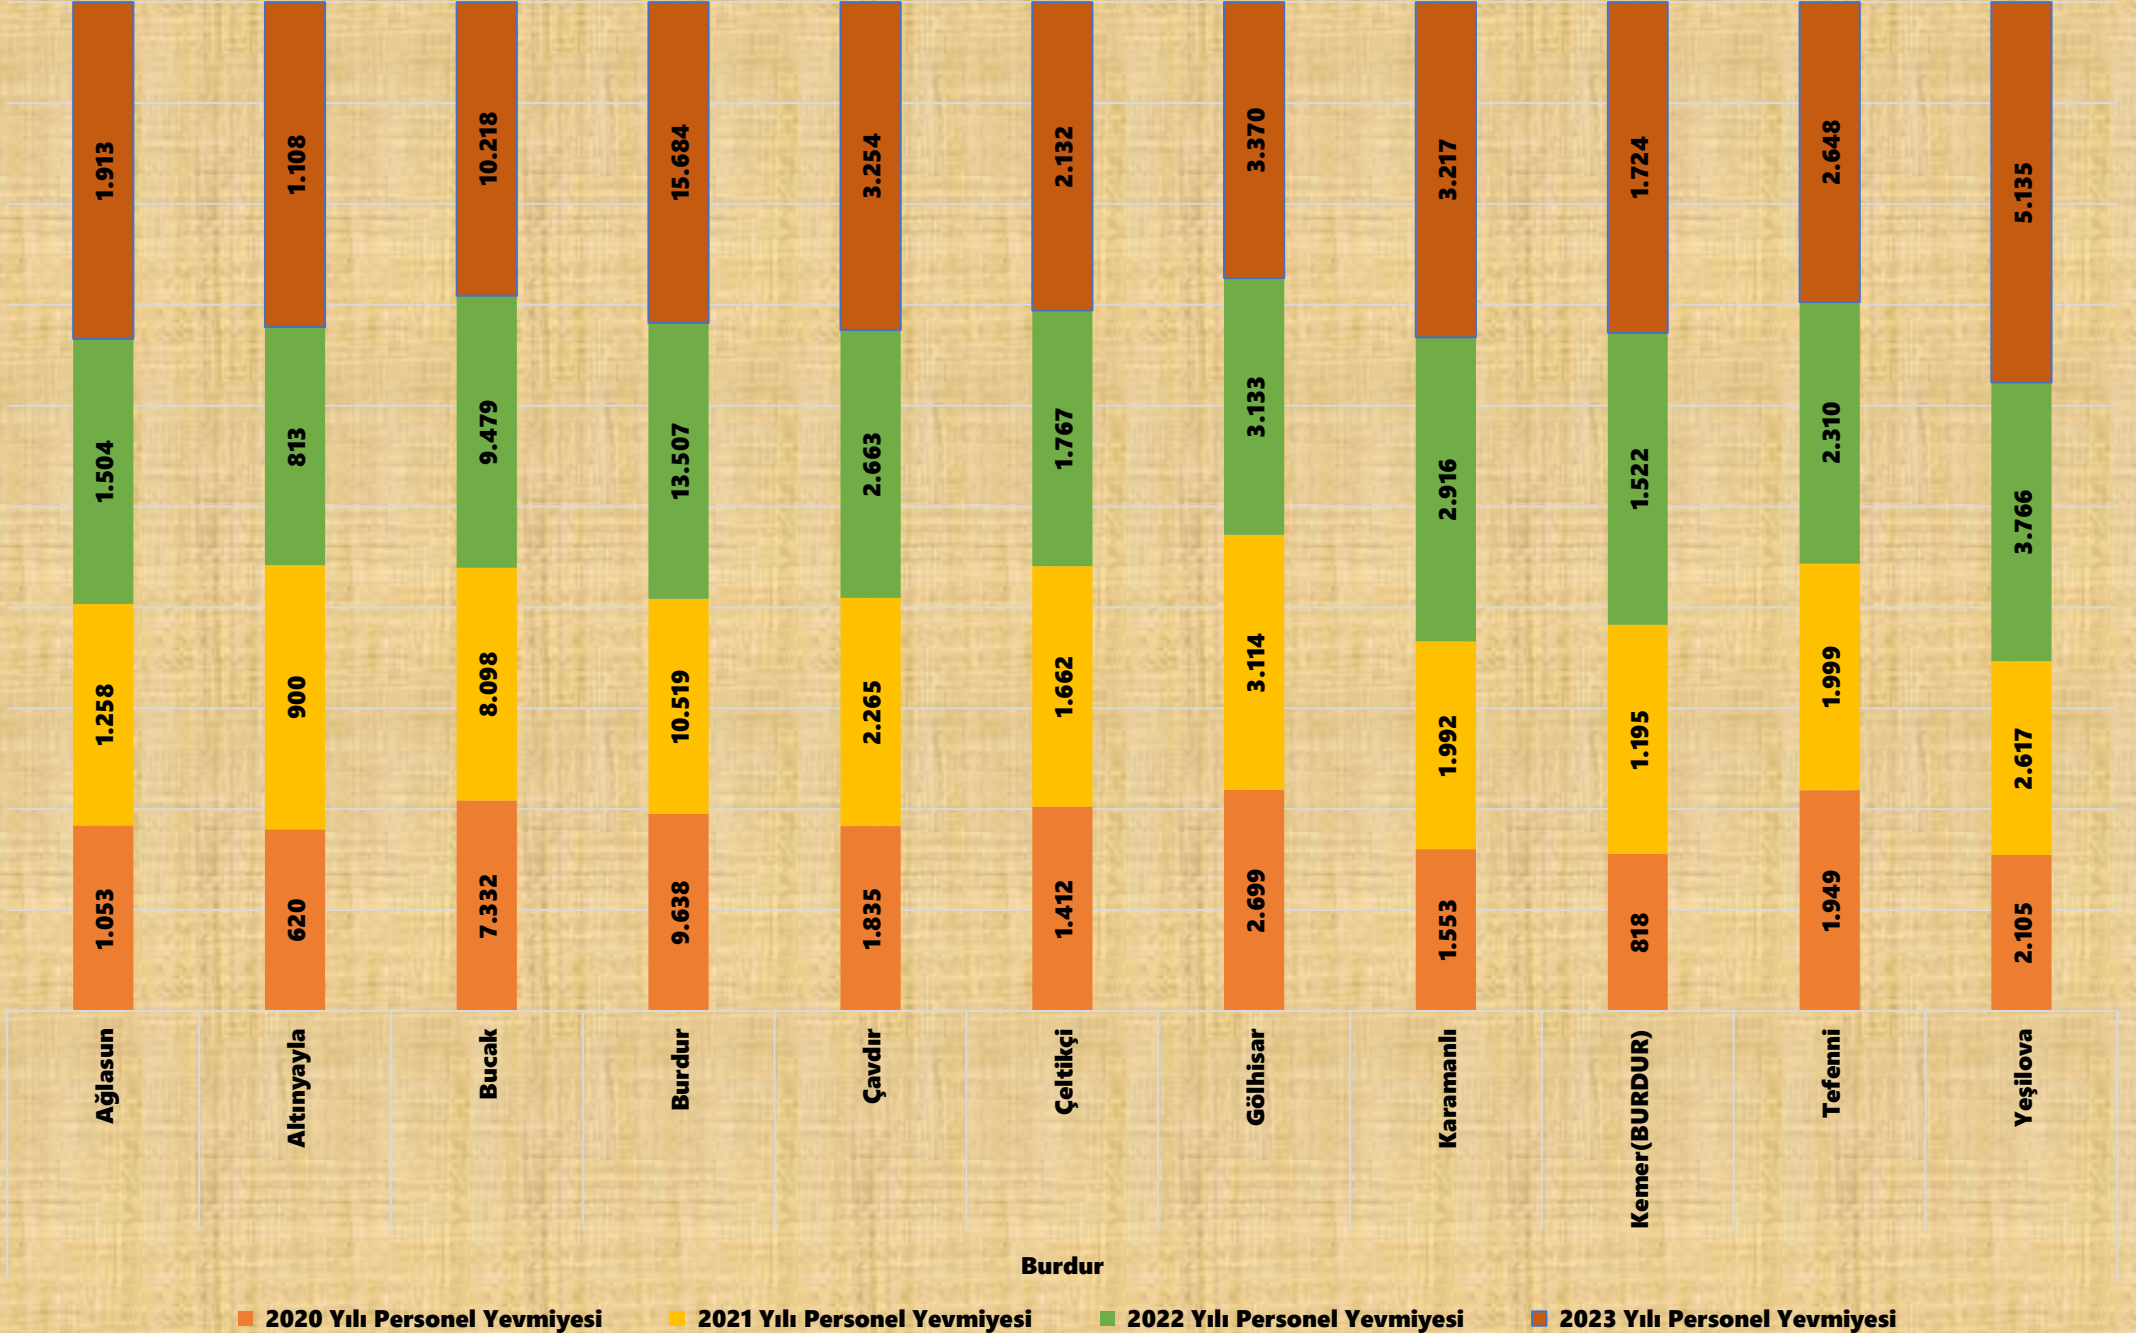

Bölge Müdürlüğümüze Bağlı Burdur İl/ilçeleri Tapu Müdürlüklerinin 2020 ila 2023 Yılı Personel Yevmiye Sayıları