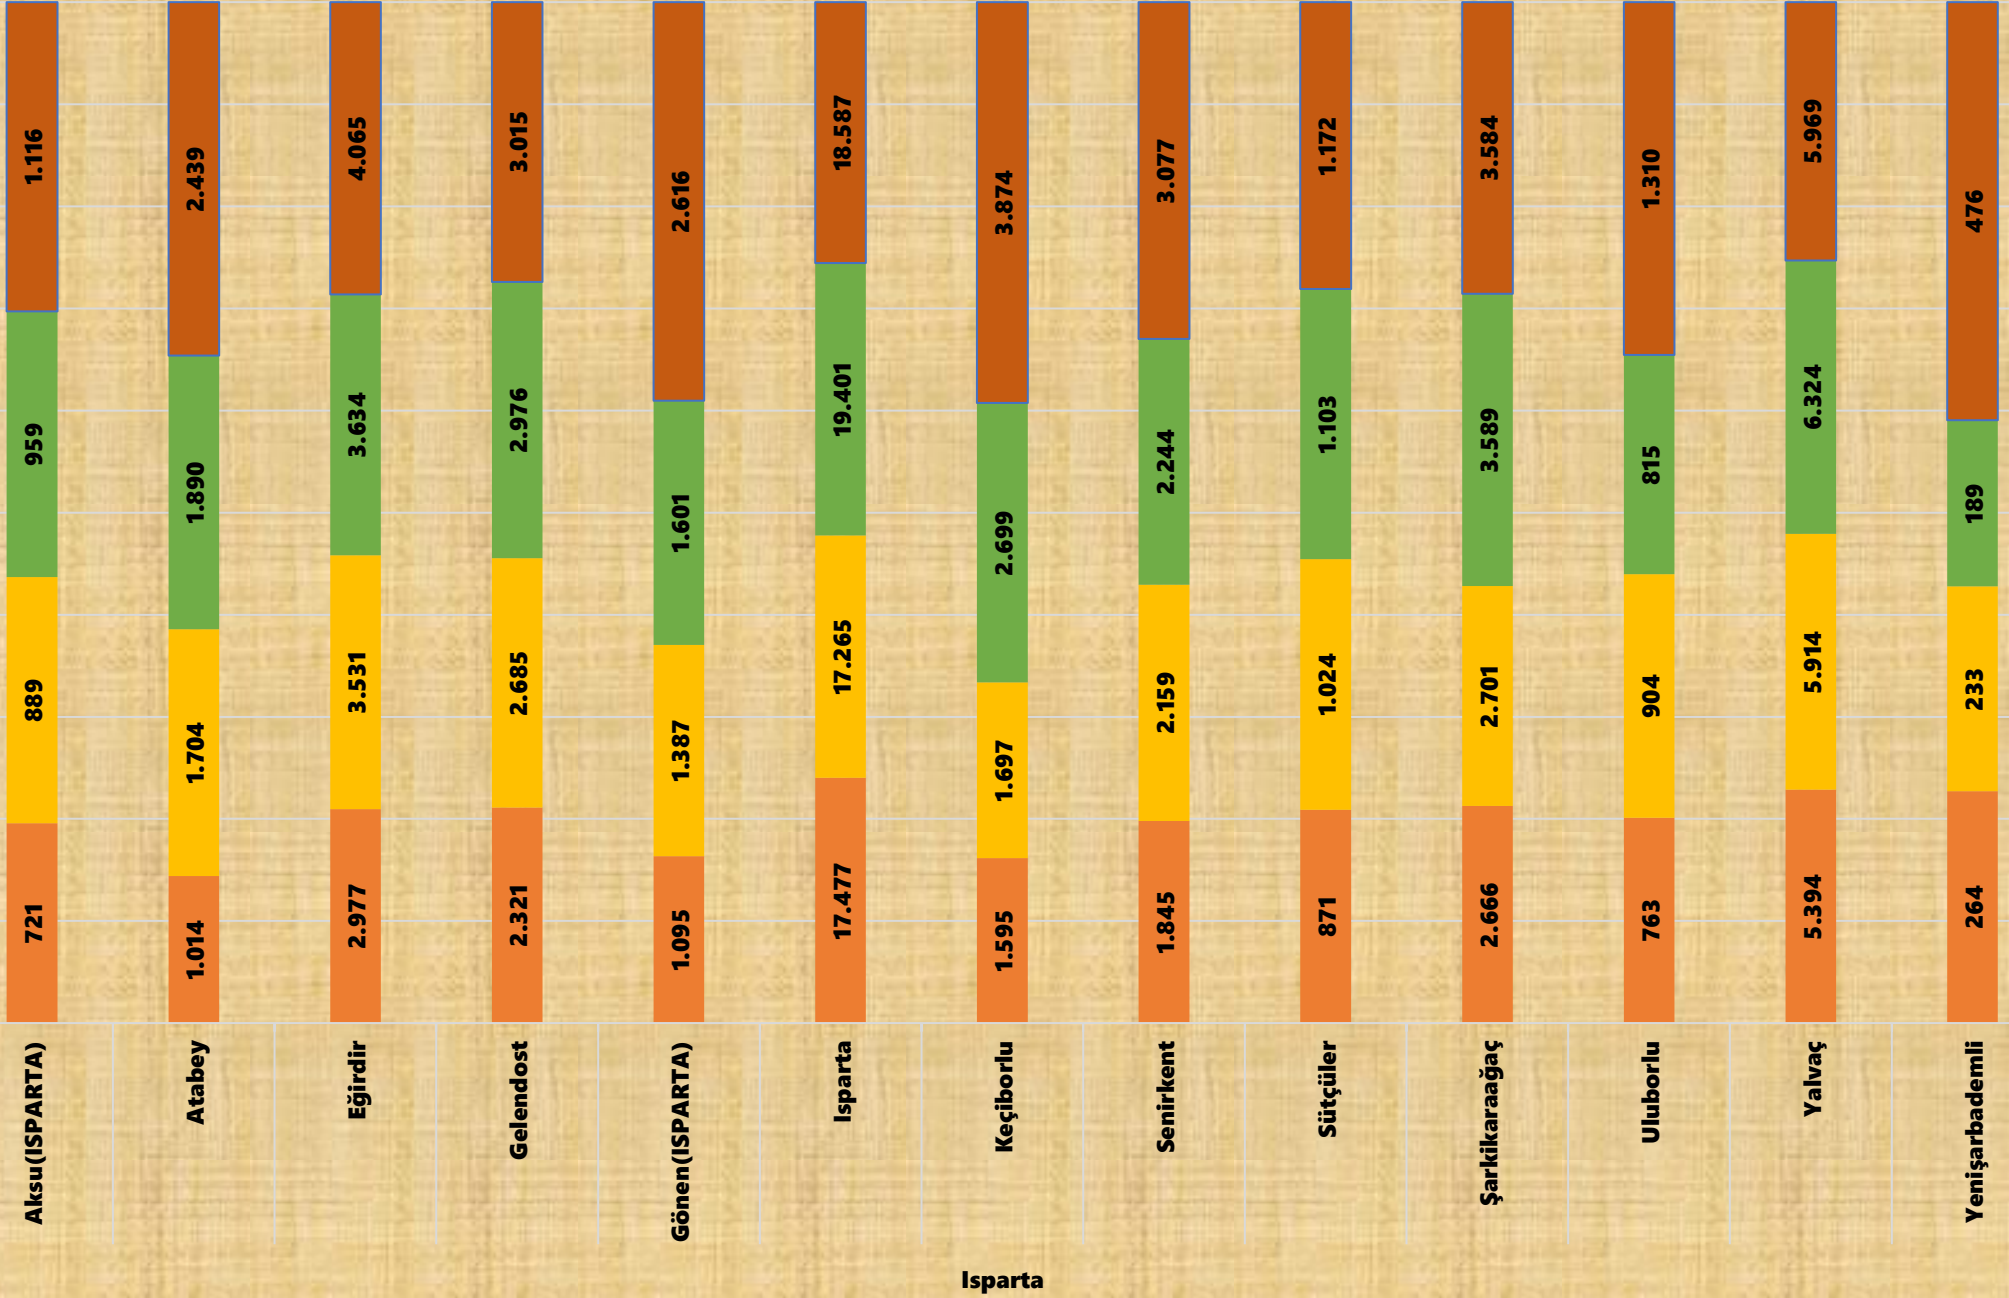

Bölge Müdürlüğümüze Bağlı Isparta İl/İlçeleri Tapu Müdürlüklerinin 2020 İla 2023 Yılı Personel Yevmiye Sayıları

2020 Yılı Personel Yevmiyesi

2021 Yılı Personel Yevmiyesi

2022 Yılı Personel Yevmiyesi

2023 Yılı Personel Yevmiyesi