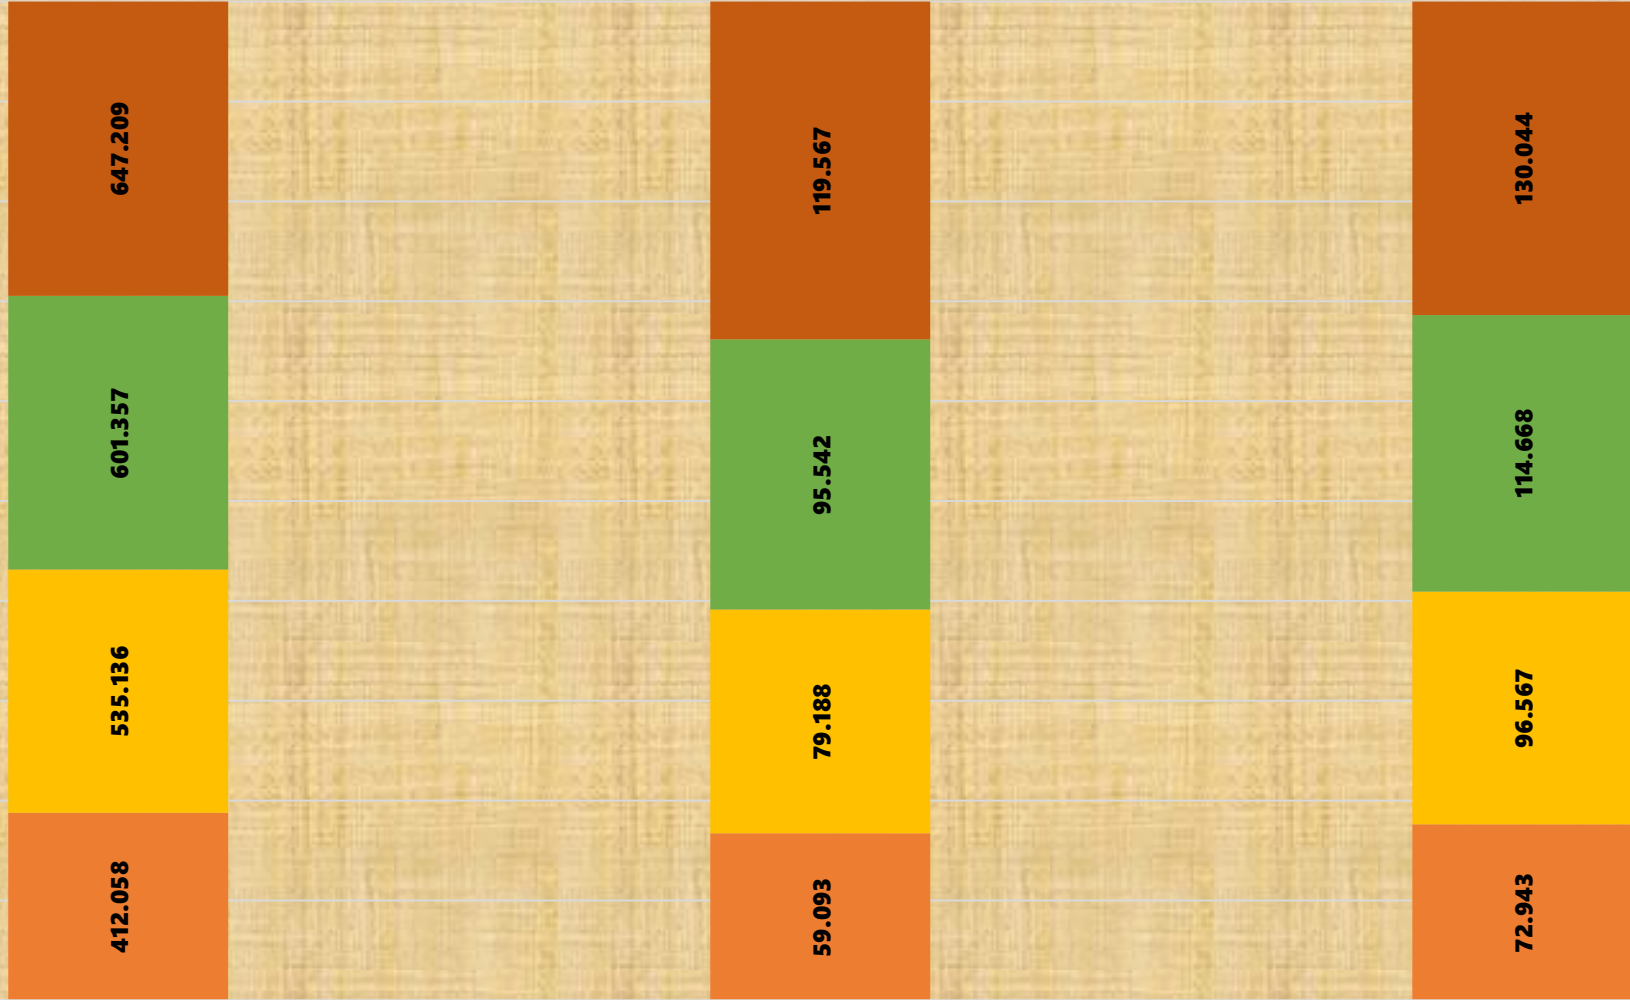

■ 2020 Yılı Yevmiye ■ 2021 Yılı Yevmiye ■ 2022 Yılı Yevmiye ■ 2023 Yılı Yevmiye

Bölge Müdürlüğümüze Bağlı Antalya İli Tapu Müdürlüklerinin 2020 İla 2023 Yılı Yevmiye Sayıları

Antalya

■ 2020 Yılı Yevmiye
 ■ 2021 Yılı Yevmiye
 ■ 2022 Yılı Yevmiye
 ■ 2023 Yılı Yevmiye