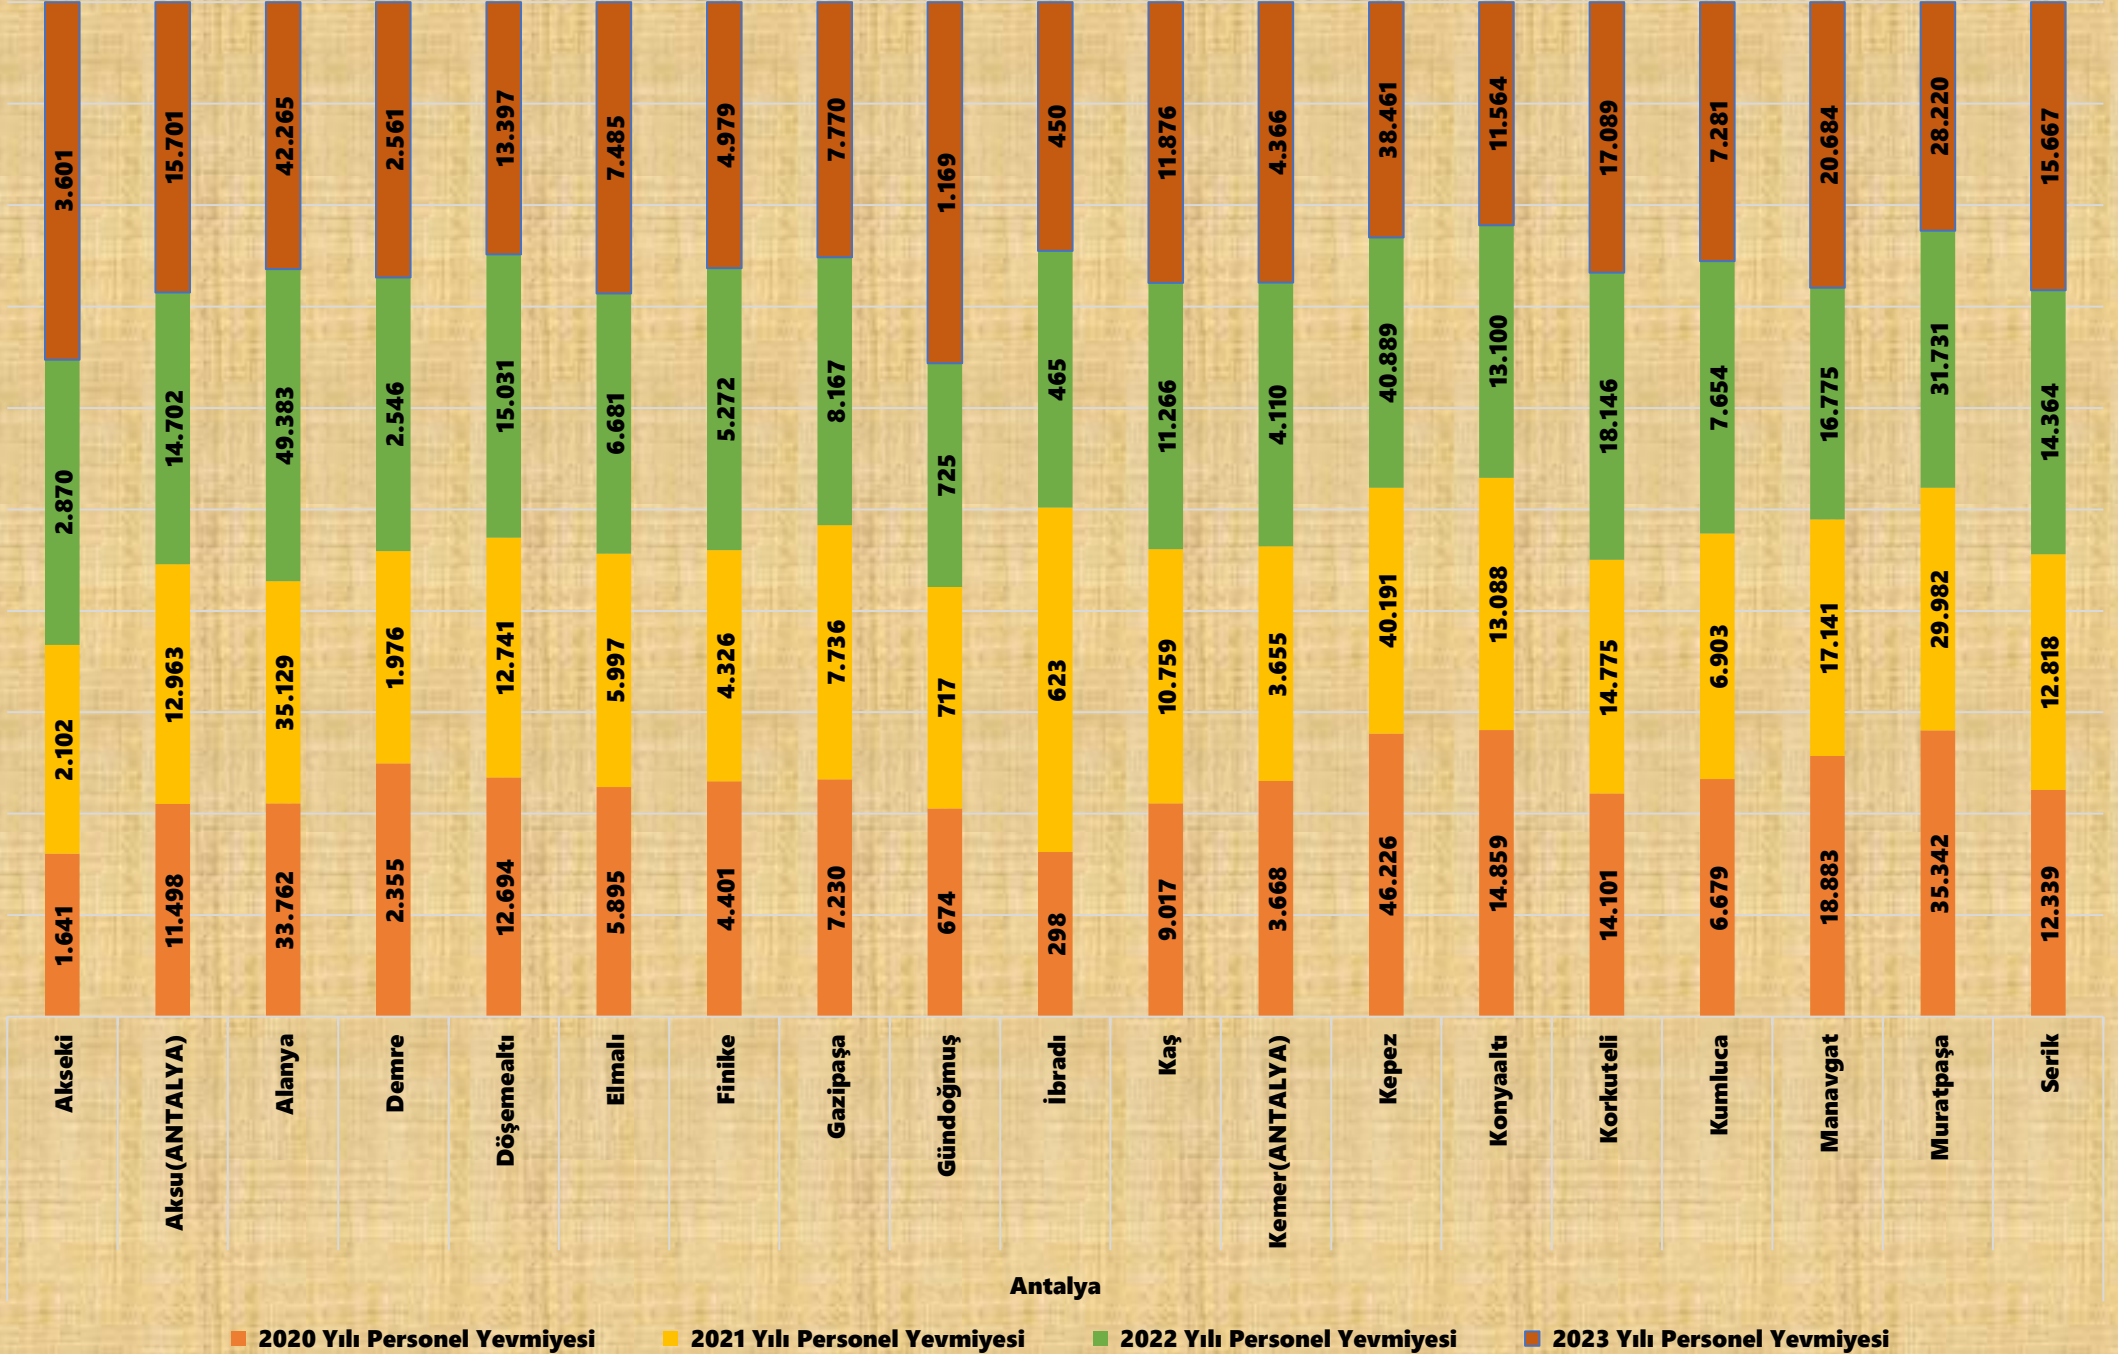

■ 2020 Yılı Yevmiye ■ 2021 Yılı Yevmiye ■ 2022 Yılı Yevmiye ■ 2023 Yılı Yevmiye

Bölge Müdürlüğümüze Bağlı Antalya İli Tapu Müdürlüklerinin 2020 İla 2023 Yılı Yevmiye Sayıları

Antalya

■ 2020 Yılı Yevmiye
 ■ 2021 Yılı Yevmiye
 ■ 2022 Yılı Yevmiye
 ■ 2023 Yılı Yevmiye

Bölge Müdürlüğümüze Bağlı Antalya ili Tapu Müdürlüklerinin 2020 ila 2023 Yılı Personel Yevmiye Sayıları

Antalya

■ 2020 Yılı Personel Yevmiyesi
 ■ 2021 Yılı Personel Yevmiyesi
 ■ 2022 Yılı Personel Yevmiyesi
 ■ 2023 Yılı Personel Yevmiyesi