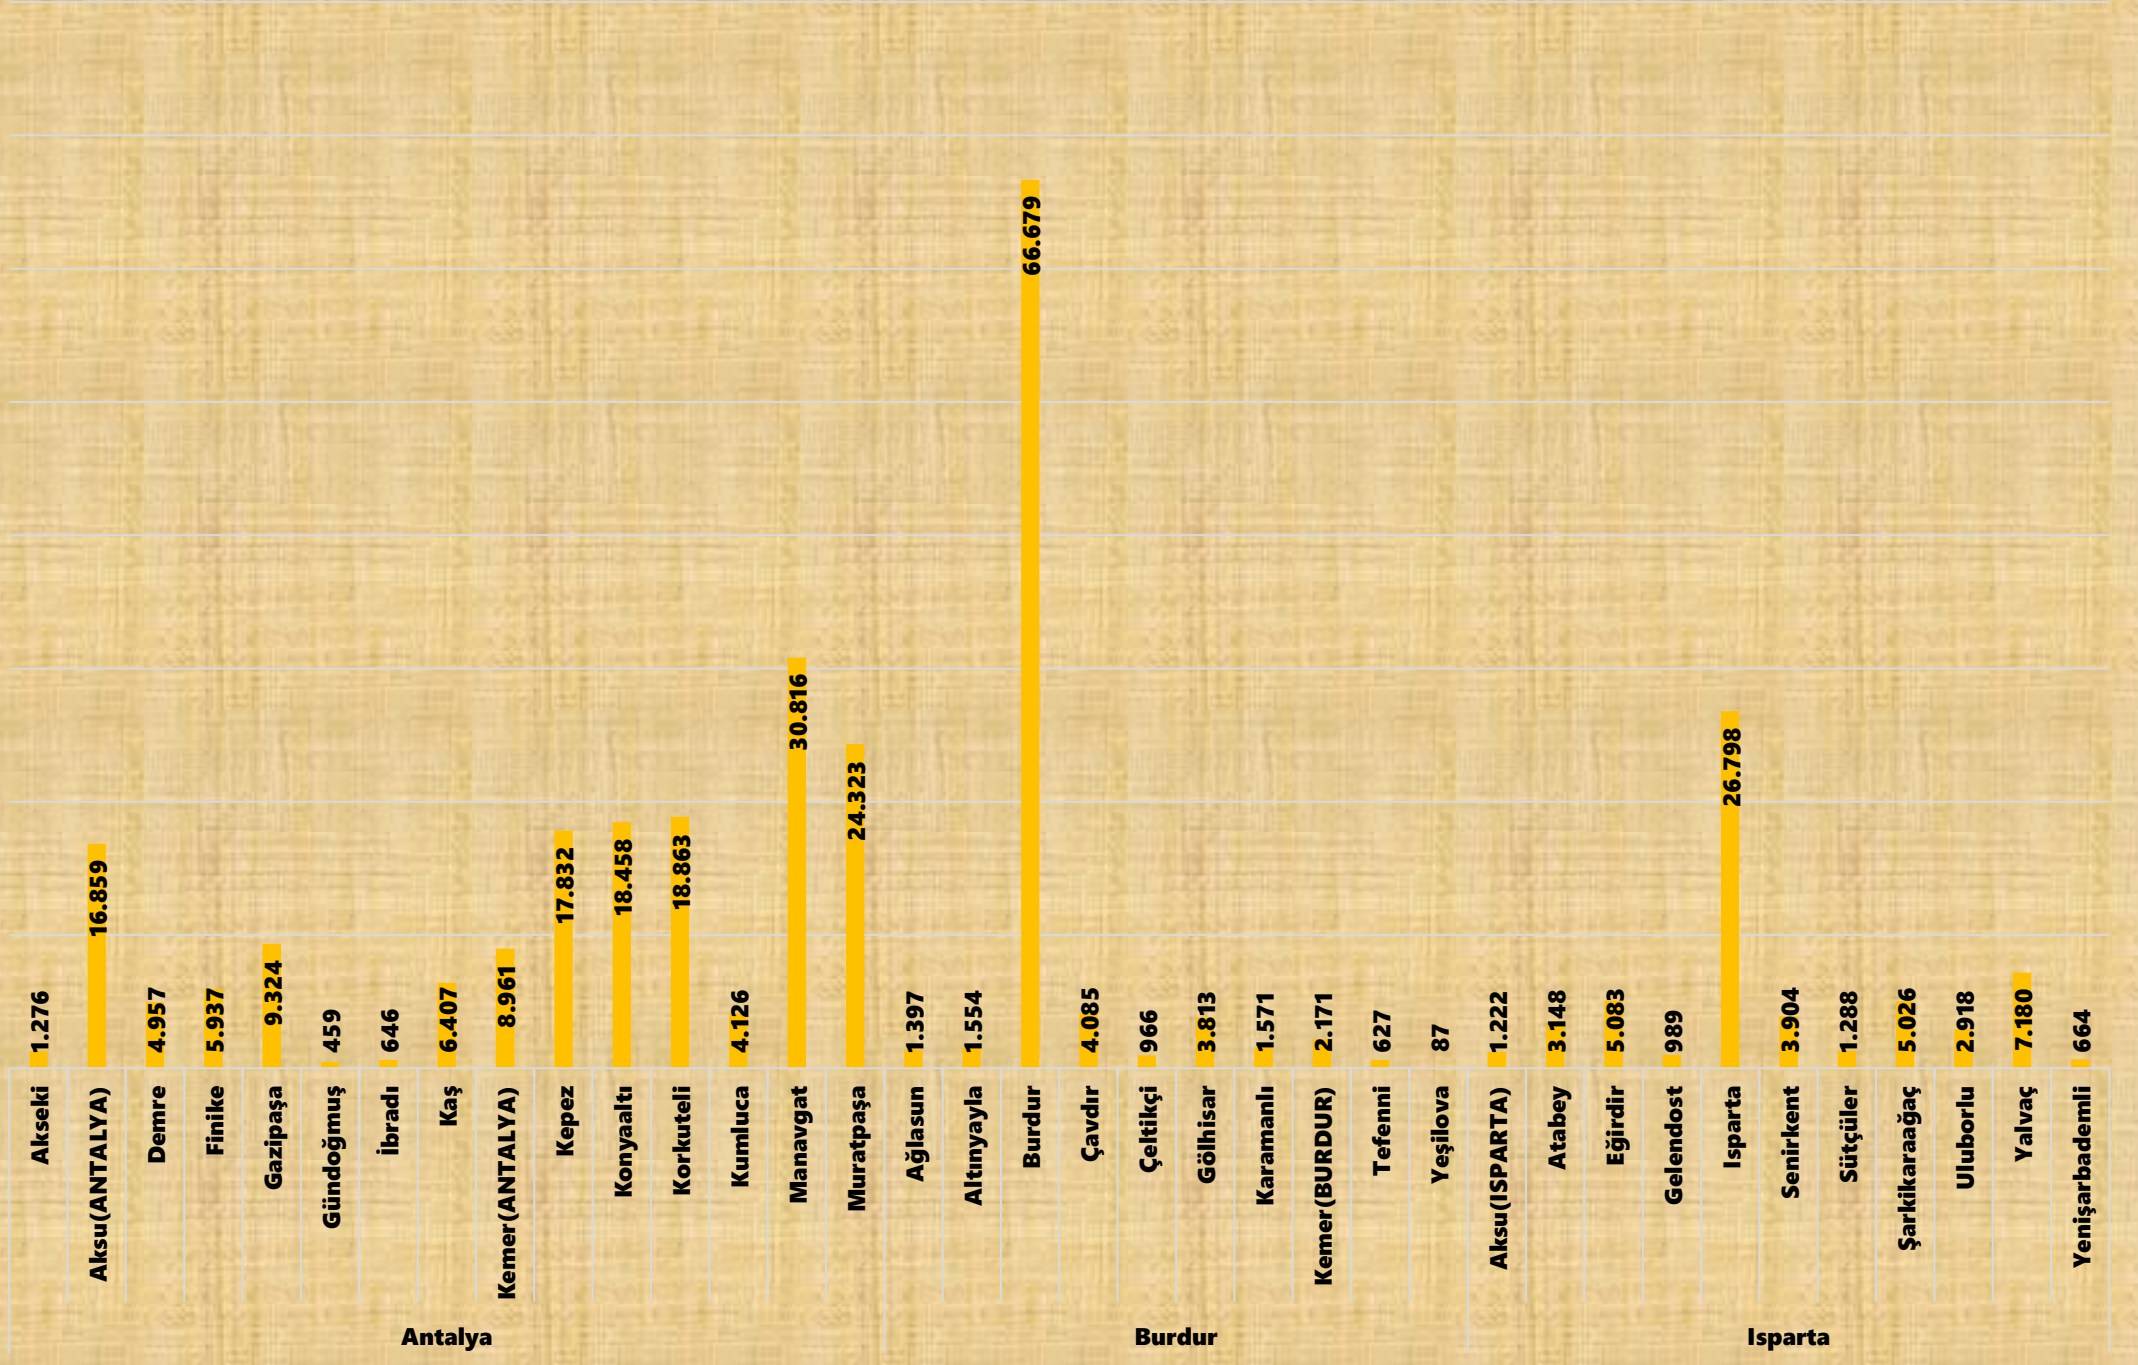

Bölge Müdürlüğümüze Bağlı Tapu Müdürlüklerinin 2023 Yıl Sonu İtibariyle Tescil İstem Belgesi Tarama Sayıları