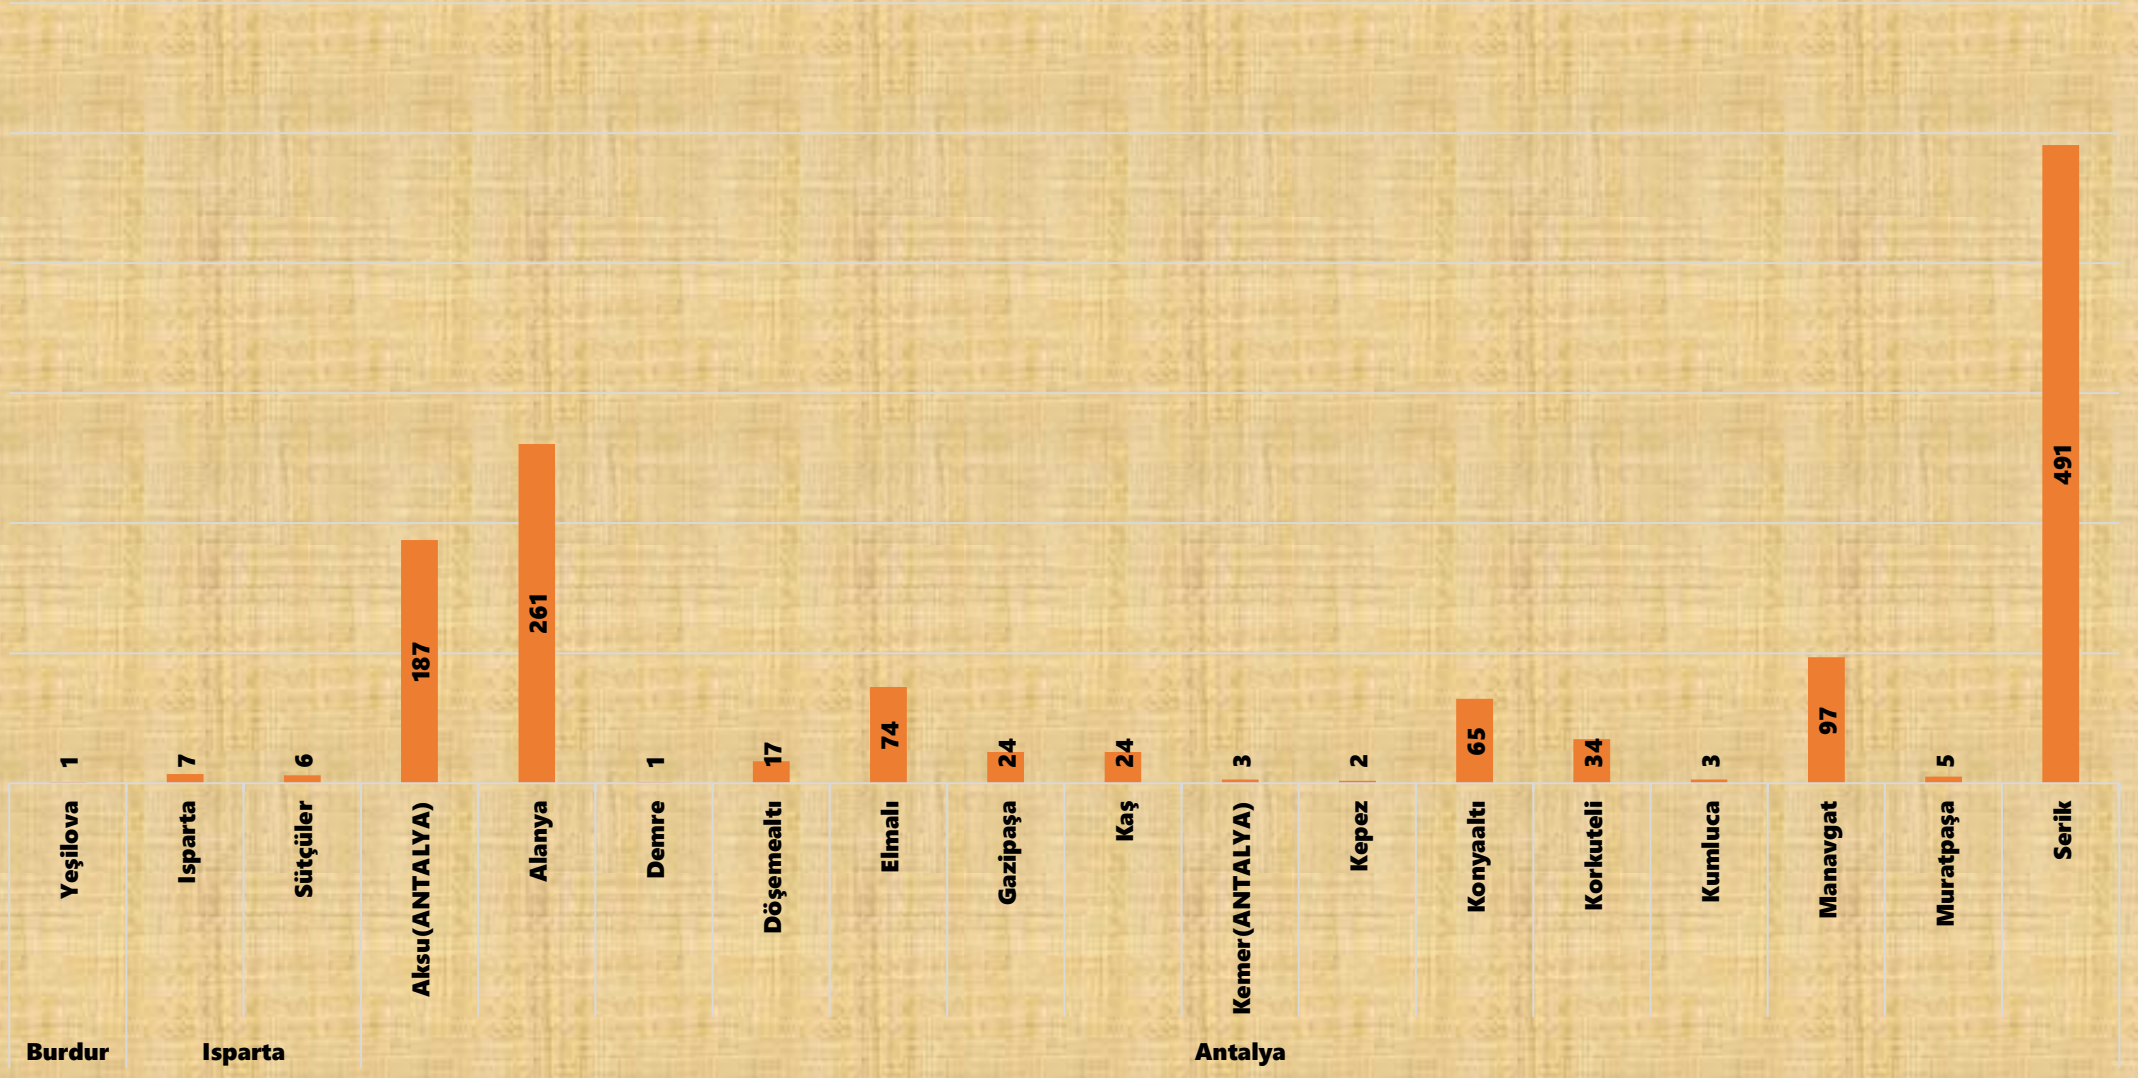

## Bölge Müdürlüğümüze Bağlı Tapu Müdürlüklerinin 31.12.2023 Tarihi İtibariyle Hisse Hatalı Taşınmaz Sayısı

Bölge Müdürlüğümüze bağlı **43** Tapu Müdürlüğünde yürütülen hisse hatalı taşınmazların düzeltilmesi çalışması sonucunda : **25** Tapu Müdürlüğümüzde hisse hatalı taşınmaz düzeltme çalışmaları tamamlanmış olup, kalan **18** tapu müdürlüğümüzde hisse hatalı taşınmazların düzeltme çalışmaları devam etmektedir.

# Bölge Müdürlüğümüze Bağlı Antalya, Burdur, Isparta İl/İlçeleri Tapu Müdürlüklerinin 2023 Yıl Sonu İtibariyle Ayıklama ve Tasnif Oranları

Bölge Müdürlüğümüze bağlı **43** Tapu Müdürlüğünde yürütülen Ayıklama ve Tasnif Çalışmaları sonucunda :