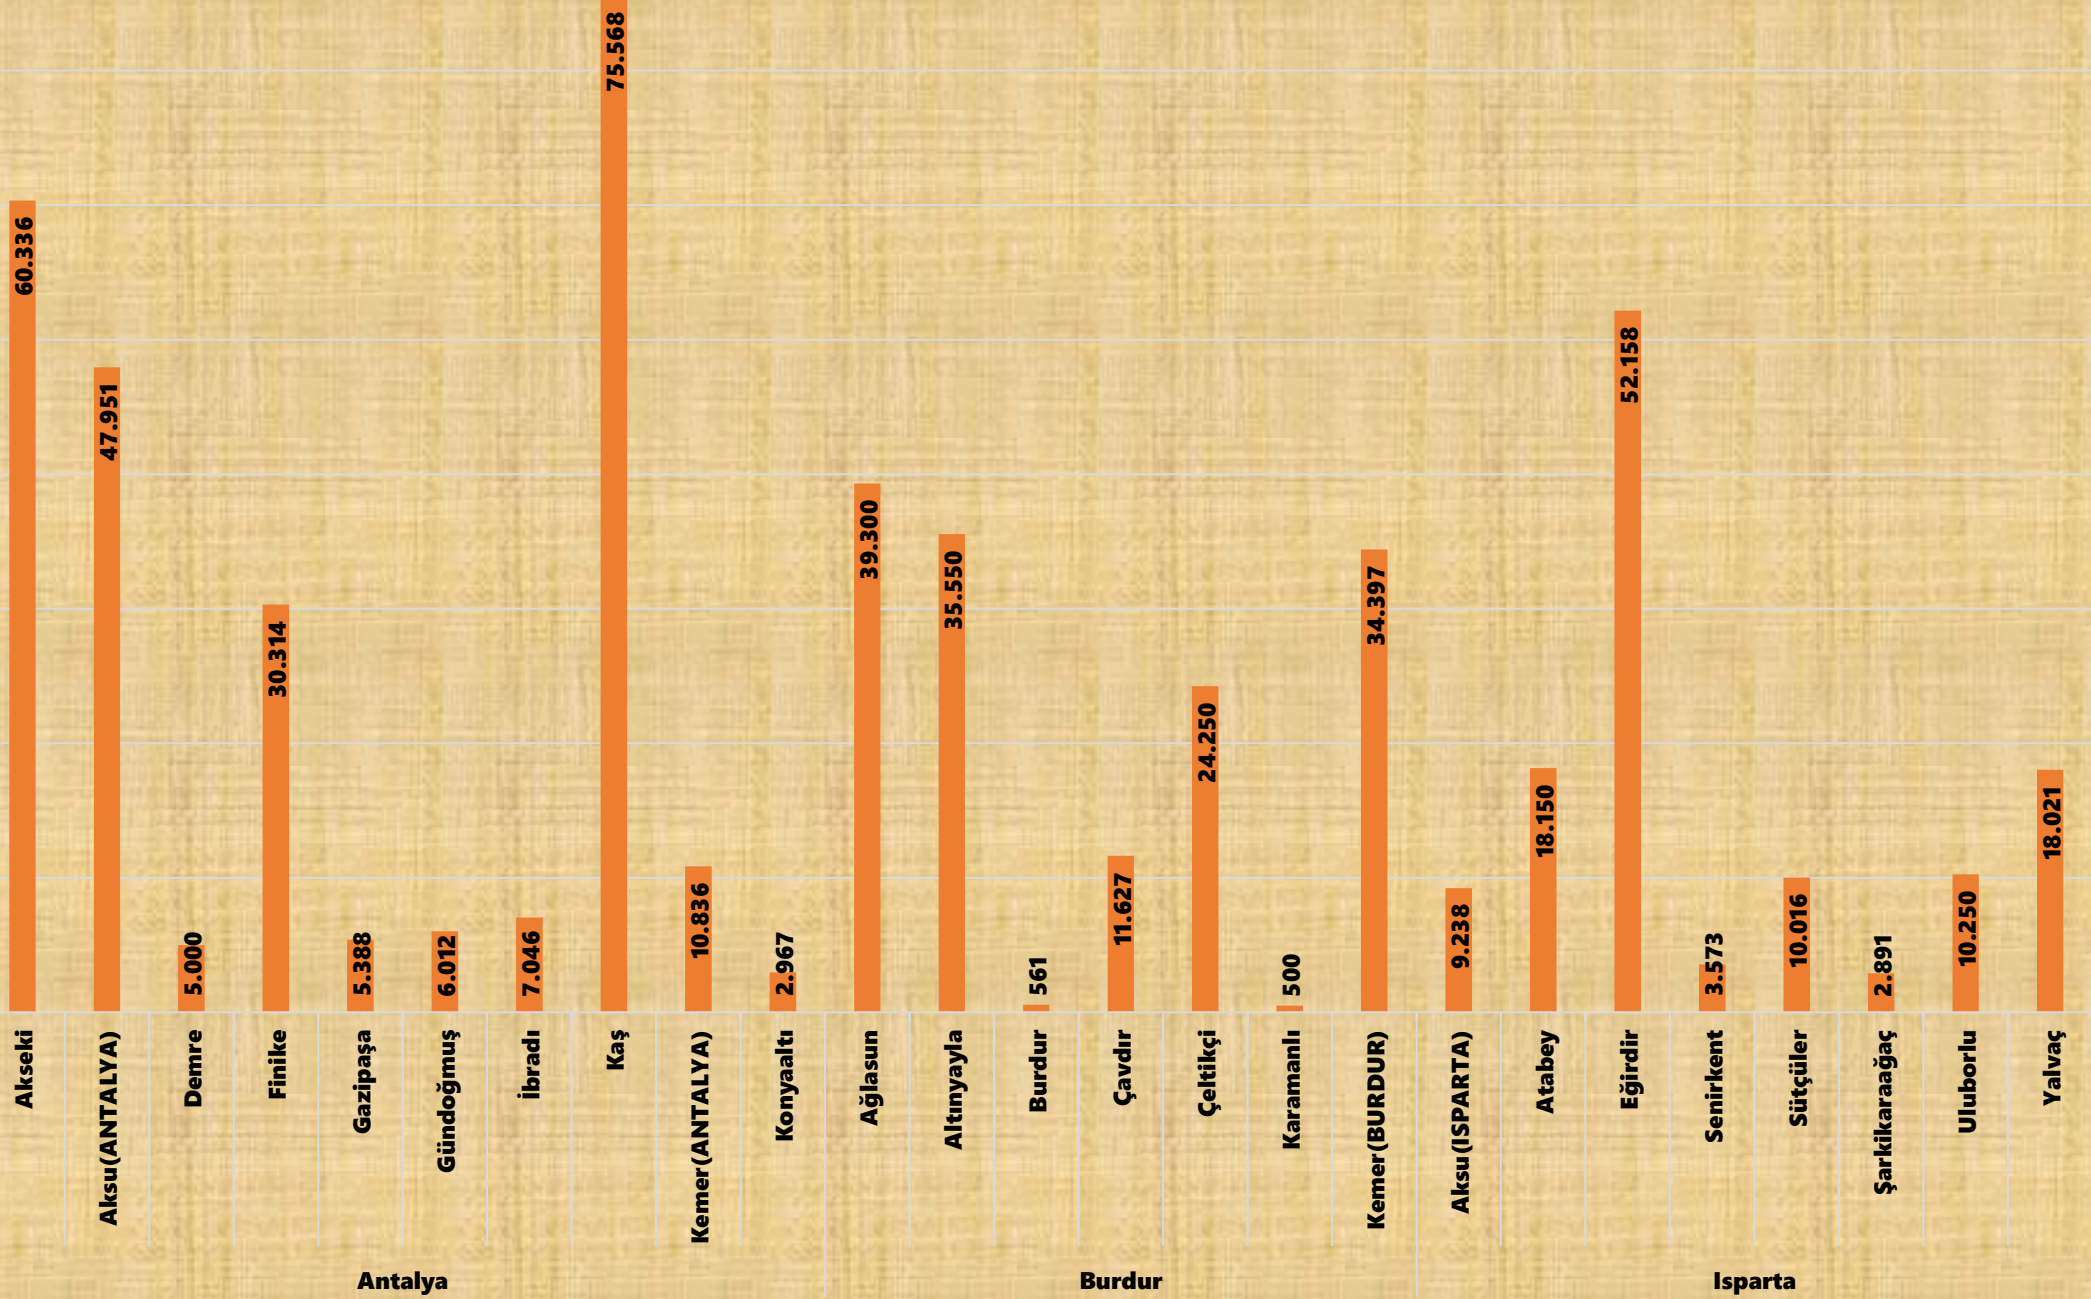

Bölge Müdürlüğümüze Bağlı Tapu Müdürlüklerinin 2023 Yılı Sonu İtibariyle Tutanak Tarama Sayıları