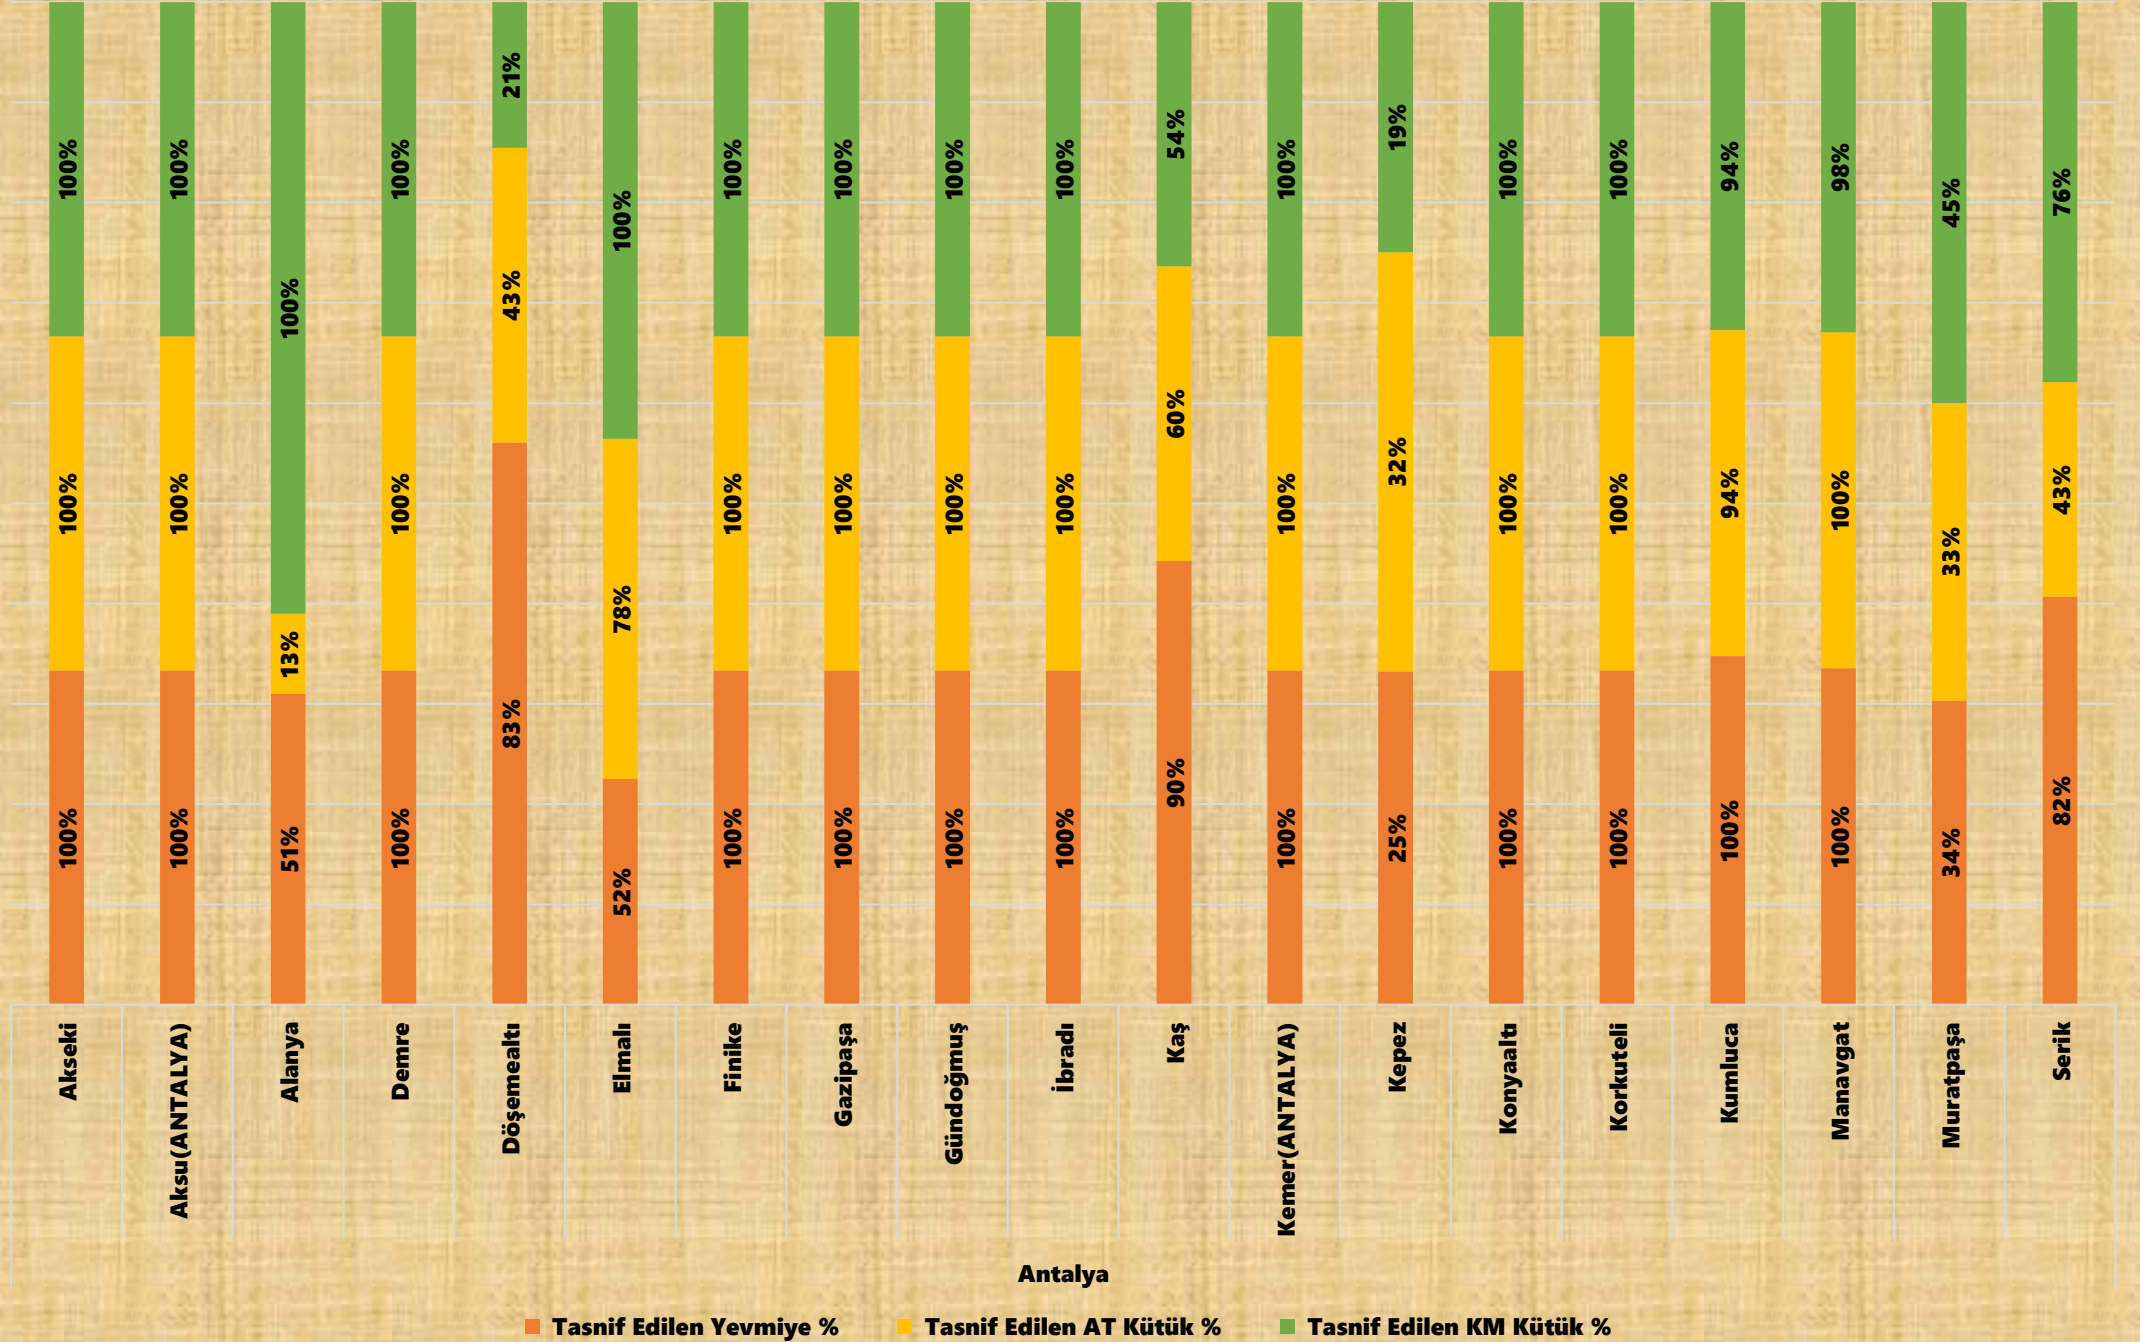

Bölge Müdürlüğümüze Bağlı Antalya İli Tapu Müdürlüklerinin 2023 Yılı Sonu İtibariyle Ayrıklama ve Tasnif Oranları