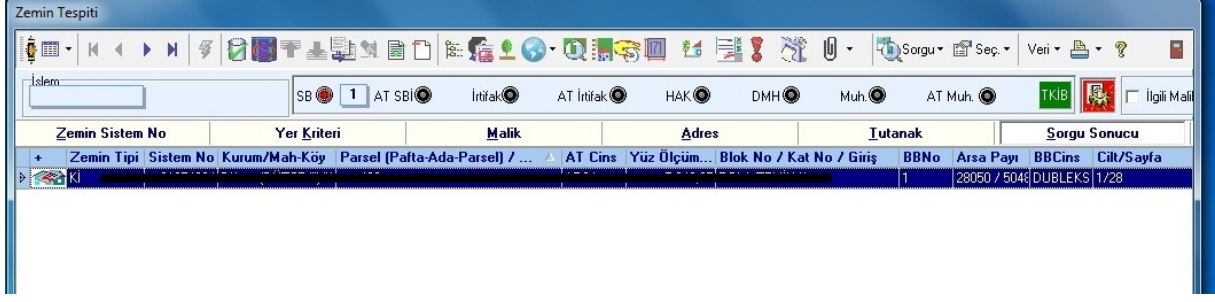

TAKBİS ÜZERİNDE DEĞERLEME RAPORU GÖRÜNTÜLENMESİ

Zemin sorgulama ile taşınmaz bulunur.

Taşınmaz Değerleme Raporu sekmesi seçilir.

Ataç üzerinde tekrar tıklanması ile Değerleme Raporu görüntülenir.