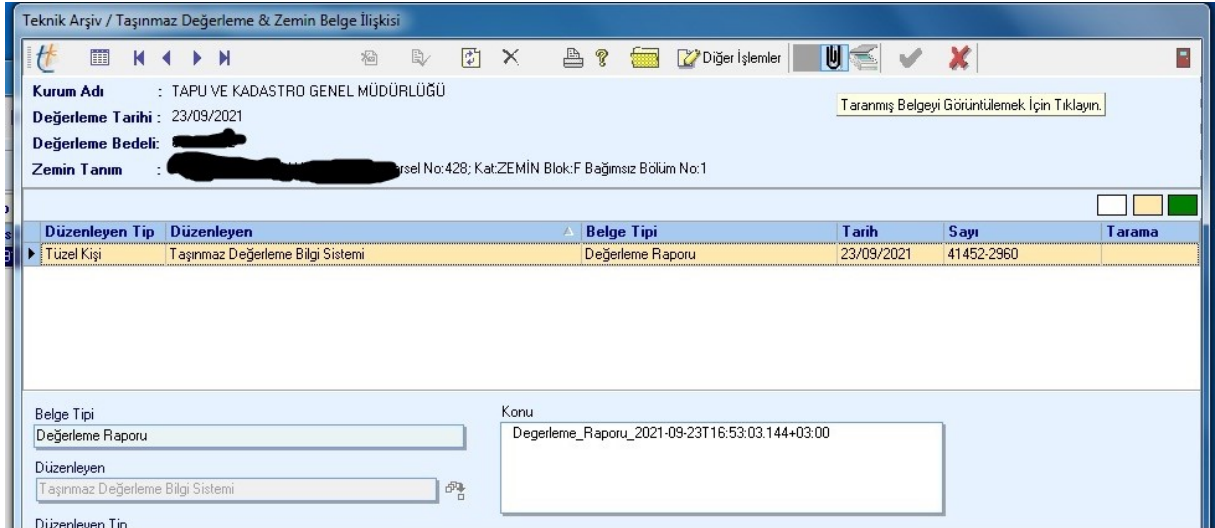

TAKBİS ÜZERİNDE DEĞERLEME RAPORU GÖRÜNTÜLENMESİ

Zemin sorgulama ile taşınmaz bulunur.

Taşınmaz Değerleme Raporu sekmesi seçilir.

Ataç üzerinde tekrar tıklanması ile Değerleme Raporu görüntülenir.