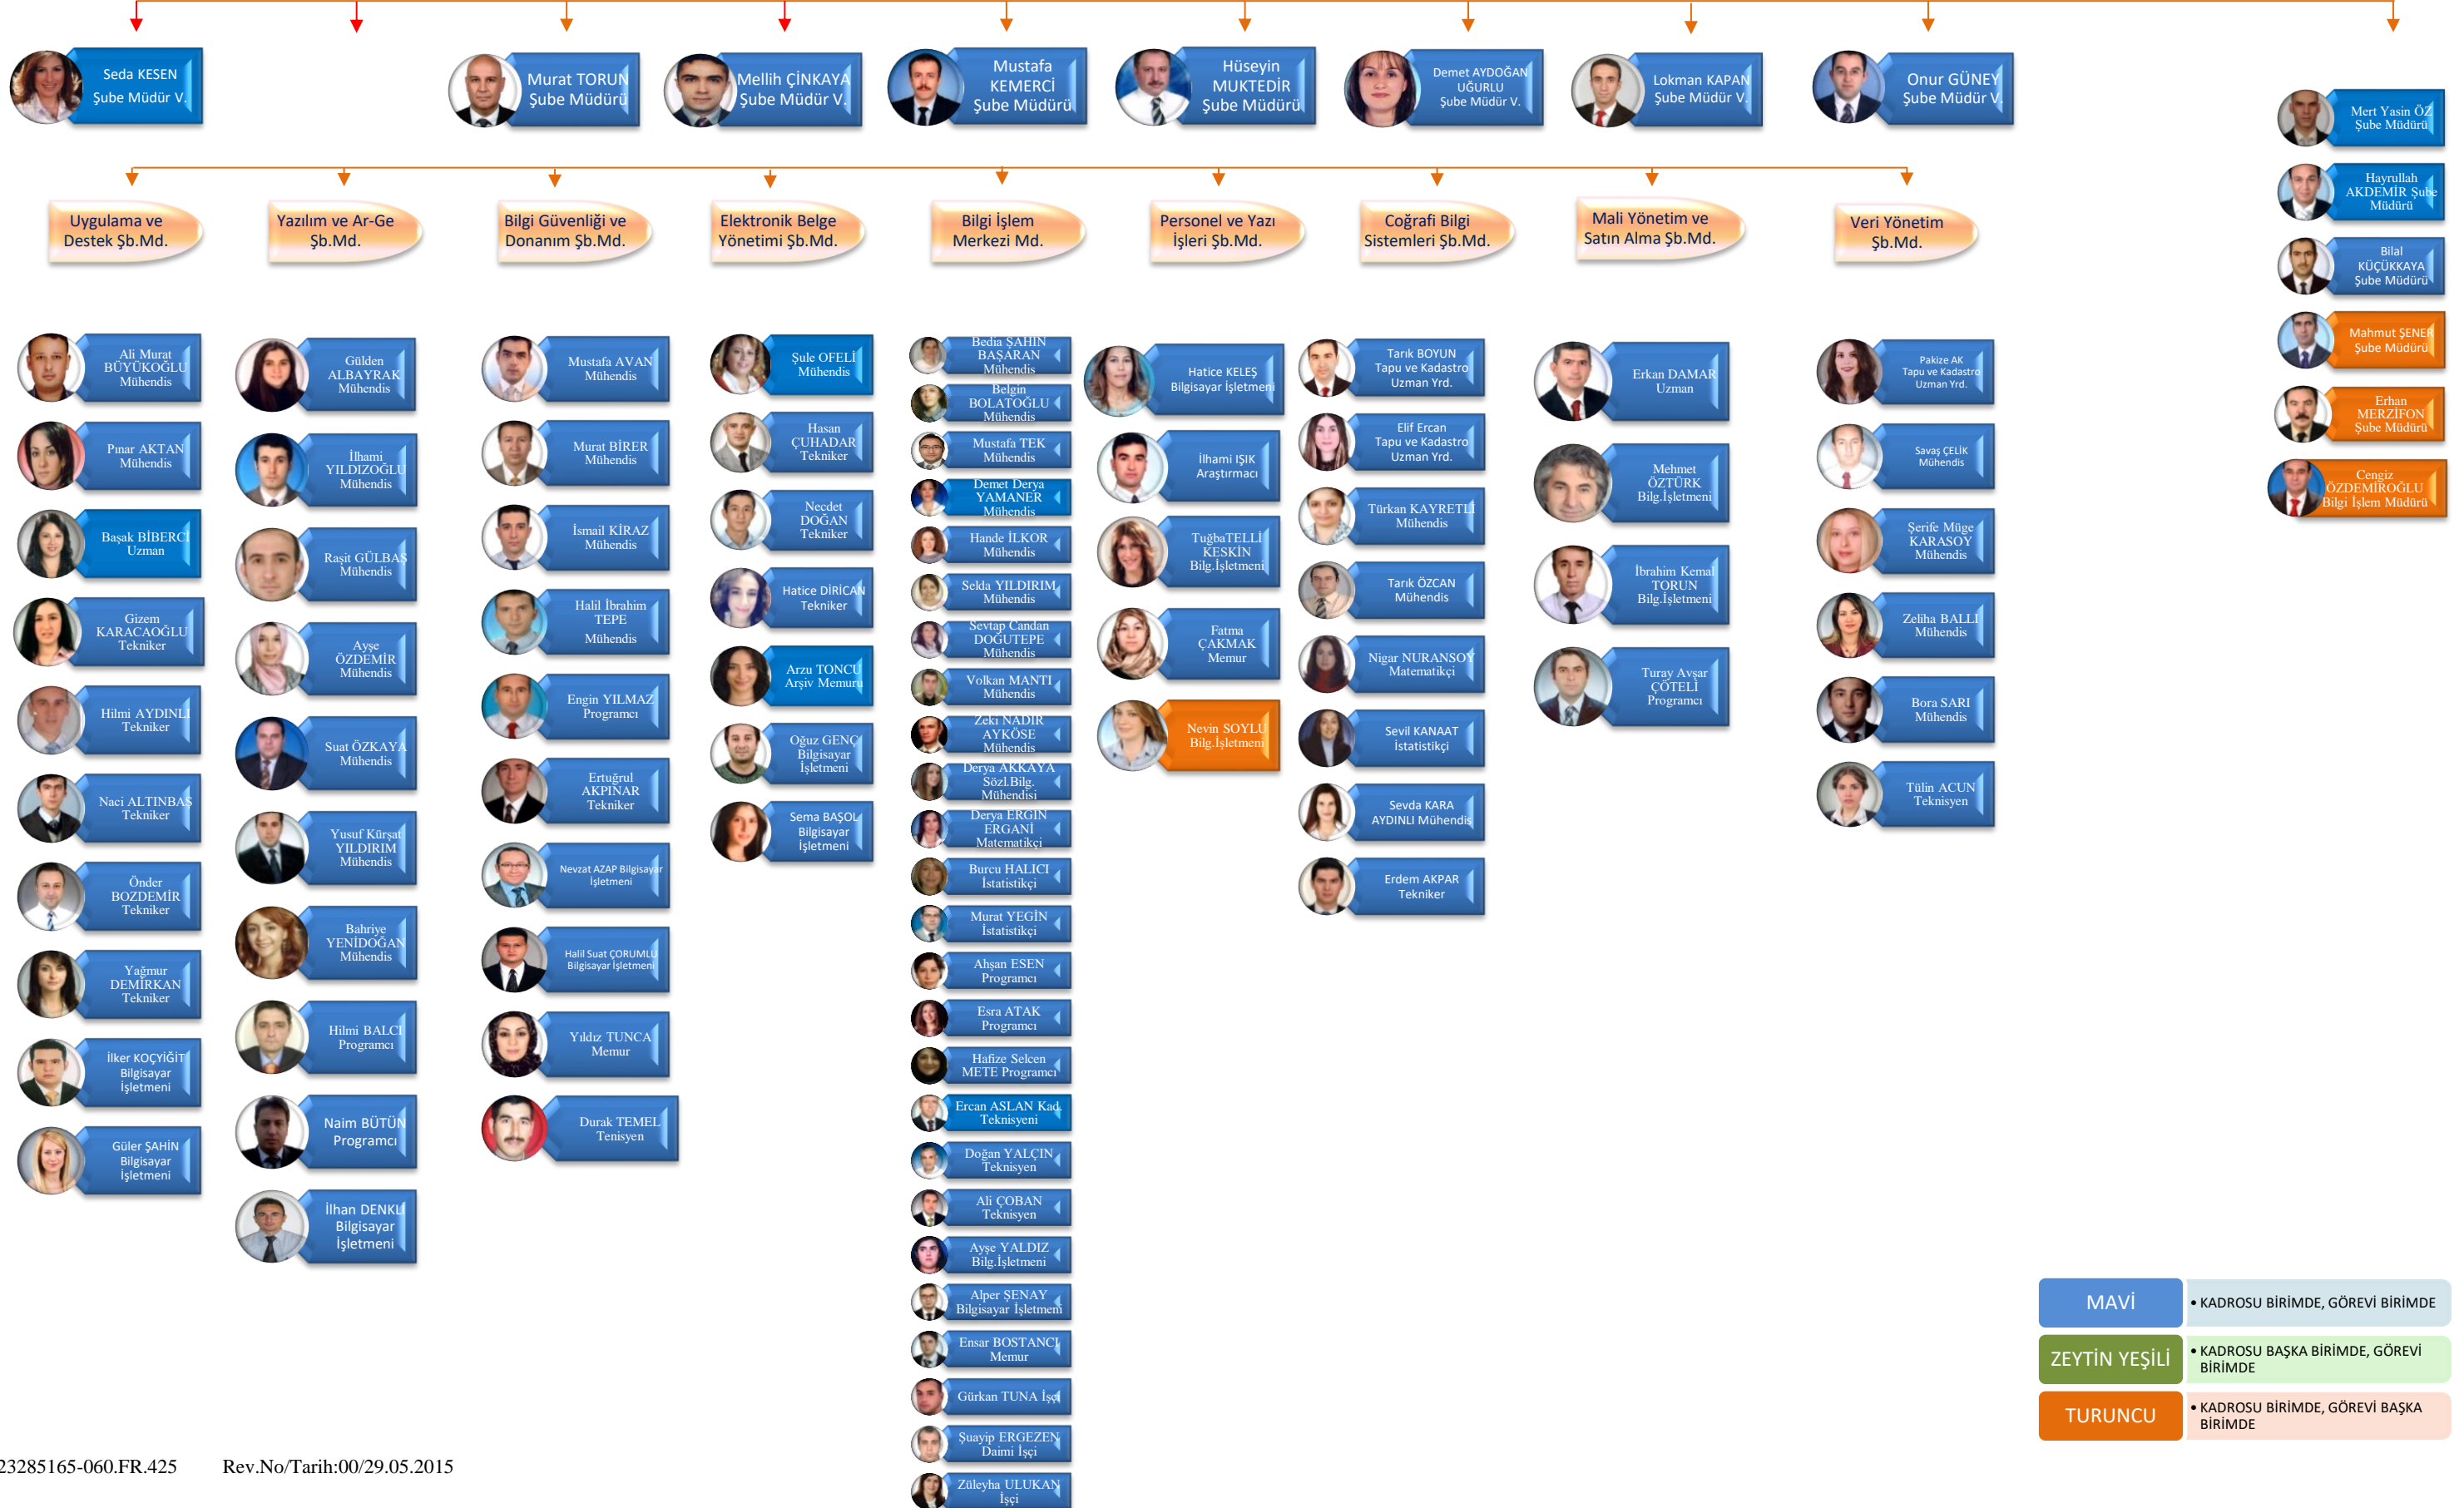

CEVDET EKMELEL
HATİPOĞLU
DAİRE BAŞKANI

MAVİ • KADROSU BİRİMDE, GÖREVİ BİRİMDE

ZEYTİN YEŞİLİ • KADROSU BAŞKA BİRİMDE, GÖREVİ BİRİMDE

TURUNCU • KADROSU BİRİMDE, GÖREVİ BAŞKA BİRİMDE