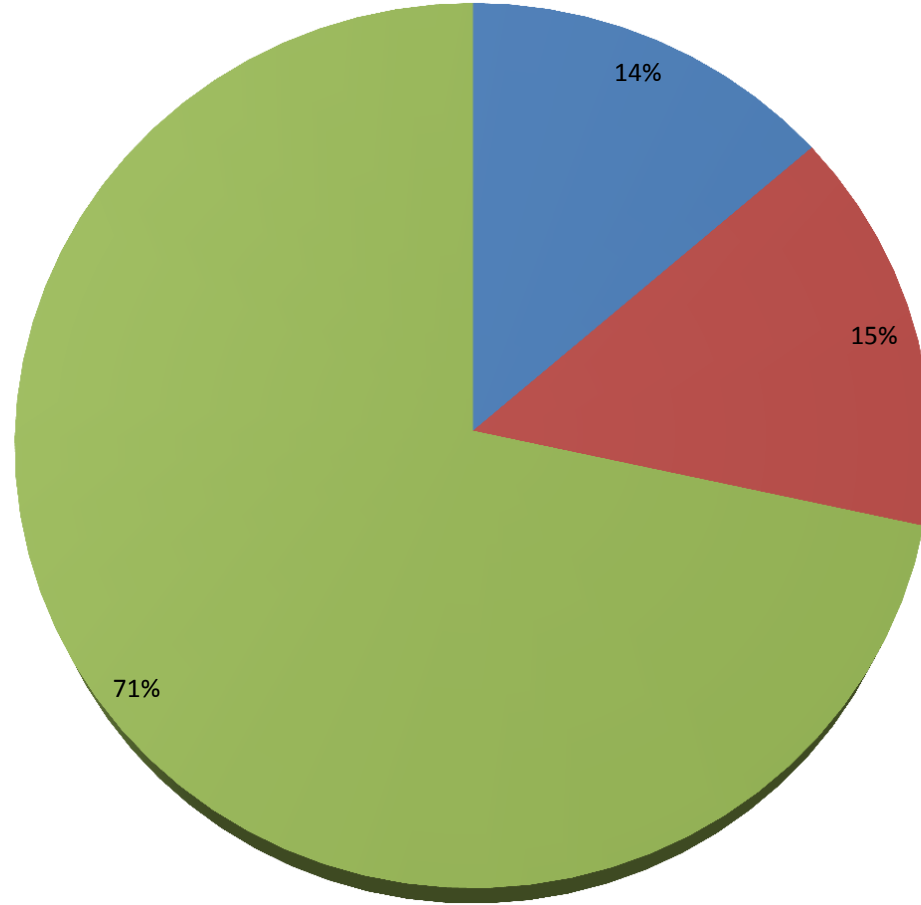

Antalya 6. Bölge Müdürlüğü 2020 Yılına Ait İşlem Dağılımı

■ Burdur ■ Isparta ■ Antalya

Toplam:

Antalya = 30979

Burdur = 5903

Isparta = 6401